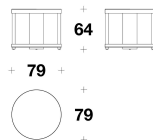

**DESCRIZIONE TECNICA / TECHNICAL DESCRIPTION**

**PIANO** Legno impiallacciato Dark Mahogany, Medium Mahogany oppure Light Mahogany, con finitura semilucida e intarsio 4/4

**STRUTTURA** Legno impiallacciato Dark Mahogany, Medium Mahogany oppure Light Mahogany, con finitura coordinata al piano

CTR (05)  
COFFEE TABLE / END TABLE  
Ø 79x64H.cm  
Ø 31x25 1/3H."

**Note**