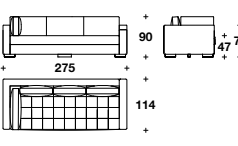

AFSHTCLS

Height: 33 1/3" / 85 CM
Width: 35 1/3" / 90 CM
Depth: 74" / 187 CM
Weight: 176 lbs / 80 kg

AFSHTD3

Height: 33 1/3" / 85 CM
Width: 100" / 253 CM
Depth: 45" / 114 CM
Weight: 326 lbs / 148 kg

AFSHTE2C

Height: 33 1/3" / 85 CM
Width: 58 1/3" / 148 CM
Depth: 45" / 114 CM
Weight: 176 lbs / 80 kg

AFSHTE3SB

Height: 33 1/3" / 85 CM
Width: 93 2/3" / 238 CM
Depth: 45" / 114 CM
Weight: 251 lbs / 114 kg

AFSHTANG

Height: 33 1/3" / 85 CM
Width: 44" / 112 CM
Depth: 44" / 112 CM
Weight: 130 lbs / 59 kg

AFSHTCLD

Height: 33 1/3" / 85 CM
Width: 35 1/3" / 90 CM
Depth: 74" / 187 CM
Weight: 176 lbs / 80 kg

AFSHTE3DB

Height: 33 1/3" / 85 CM
Width: 93 2/3" / 238 CM
Depth: 45" / 114 CM
Weight: 251 lbs / 114 kg

AFSHTE3C

Height: 35 1/3" / 82 CM
Width: 87" / 221 CM
Depth: 45" / 112 CM
Weight: 231 lbs / 105 kg

AFSHTE3ADB

Height: 32 1/3" / 85 CM
Width: 108 1/3" / 275 CM
Depth: 45" / 114 CM
Weight: 302 lbs / 137 kg

AFSHTE3ASB