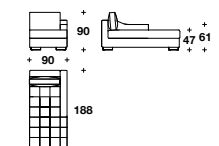

AFSHTCLS

Height: 33 1/3" / 85 CM
Width: 35 1/3" / 90 CM
Depth: 74" / 187 CM
Weight: 176 lbs / 80 kg

AFSHTD3

Height: 33 1/3" / 85 CM
Width: 100" / 253 CM
Depth: 45" / 114 CM
Weight: 326 lbs / 148 kg

AFSHTE2C

Height: 33 1/3" / 85 CM
Width: 58 1/3" / 148 CM
Depth: 45" / 114 CM
Weight: 176 lbs / 80 kg

AFSHTE3SB

Height: 33 1/3" / 85 CM
Width: 93 2/3" / 238 CM
Depth: 45" / 114 CM
Weight: 251 lbs / 114 kg

AFSHTANG

Height: 33 1/3" / 85 CM
Width: 44" / 112 CM
Depth: 44" / 112 CM
Weight: 130 lbs / 59 kg

AFSHTCLD

Height: 33 1/3" / 85 CM
Width: 35 1/3" / 90 CM
Depth: 74" / 187 CM
Weight: 176 lbs / 80 kg

AFSHTE3DB

Height: 33 1/3" / 85 CM
Width: 93 2/3" / 238 CM
Depth: 45" / 114 CM
Weight: 251 lbs / 114 kg

AFSHTE3C

Height: 35 1/3" / 82 CM
Width: 87" / 221 CM
Depth: 45" / 112 CM
Weight: 231 lbs / 105 kg

AFSHTE3ADB

Height: 32 1/3" / 85 CM
Width: 108 1/3" / 275 CM
Depth: 45" / 114 CM
Weight: 302 lbs / 137 kg

AFSHTE3ASB