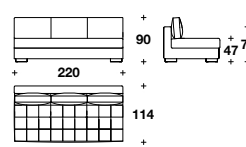

AFSHTCLS

Height: 33 1/3" / 85 CM
Width: 35 1/3" / 90 CM
Depth: 74" / 187 CM
Weight: 176 lbs / 80 kg

AFSHTD3

Height: 33 1/3" / 85 CM
Width: 100" / 253 CM
Depth: 45" / 114 CM
Weight: 326 lbs / 148 kg

AFSHTE2C

Height: 33 1/3" / 85 CM
Width: 58 1/3" / 148 CM
Depth: 45" / 114 CM
Weight: 176 lbs / 80 kg

AFSHTE3SB

Height: 33 1/3" / 85 CM
Width: 93 2/3" / 238 CM
Depth: 45" / 114 CM
Weight: 251 lbs / 114 kg

AFSHTANG

Height: 33 1/3" / 85 CM
Width: 44" / 112 CM
Depth: 44" / 112 CM
Weight: 130 lbs / 59 kg

AFSHTCLD

Height: 33 1/3" / 85 CM
Width: 35 1/3" / 90 CM
Depth: 74" / 187 CM
Weight: 176 lbs / 80 kg

AFSHTE3DB

Height: 33 1/3" / 85 CM
Width: 93 2/3" / 238 CM
Depth: 45" / 114 CM
Weight: 251 lbs / 114 kg

AFSHTE3C

Height: 35 1/3" / 82 CM
Width: 87" / 221 CM
Depth: 45" / 112 CM
Weight: 231 lbs / 105 kg

AFSHTE3ADB

Height: 32 1/3" / 85 CM
Width: 108 1/3" / 275 CM
Depth: 45" / 114 CM
Weight: 302 lbs / 137 kg

AFSHTE3ASB