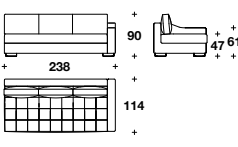

AFSHTCLS

Height: 33 1/3" / 85 CM
Width: 35 1/3" / 90 CM
Depth: 74" / 187 CM
Weight: 176 lbs / 80 kg

AFSHTD3

Height: 33 1/3" / 85 CM
Width: 100" / 253 CM
Depth: 45" / 114 CM
Weight: 326 lbs / 148 kg

AFSHTE2C

Height: 33 1/3" / 85 CM
Width: 58 1/3" / 148 CM
Depth: 45" / 114 CM
Weight: 176 lbs / 80 kg

AFSHTE3SB

Height: 33 1/3" / 85 CM
Width: 93 2/3" / 238 CM
Depth: 45" / 114 CM
Weight: 251 lbs / 114 kg

AFSHTANG

Height: 33 1/3" / 85 CM
Width: 44" / 112 CM
Depth: 44" / 112 CM
Weight: 130 lbs / 59 kg

AFSHTCLD

Height: 33 1/3" / 85 CM
Width: 35 1/3" / 90 CM
Depth: 74" / 187 CM
Weight: 176 lbs / 80 kg

AFSHTE3DB

Height: 33 1/3" / 85 CM
Width: 93 2/3" / 238 CM
Depth: 45" / 114 CM
Weight: 251 lbs / 114 kg

AFSHTE3C

Height: 35 1/3" / 82 CM
Width: 87" / 221 CM
Depth: 45" / 112 CM
Weight: 231 lbs / 105 kg

AFSHTE3ADB

Height: 32 1/3" / 85 CM
Width: 108 1/3" / 275 CM
Depth: 45" / 114 CM
Weight: 302 lbs / 137 kg

AFSHTE3ASB