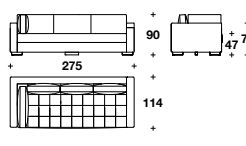

AFSHTCLS

Height: 33 1/3" / 85 CM
Width: 35 1/3" / 90 CM
Depth: 74" / 187 CM
Weight: 176 lbs / 80 kg

AFSHTD3

Height: 33 1/3" / 85 CM
Width: 100" / 253 CM
Depth: 45" / 114 CM
Weight: 326 lbs / 148 kg

AFSHTE2C

Height: 33 1/3" / 85 CM
Width: 58 1/3" / 148 CM
Depth: 45" / 114 CM
Weight: 176 lbs / 80 kg

AFSHTE3SB

Height: 33 1/3" / 85 CM
Width: 93 2/3" / 238 CM
Depth: 45" / 114 CM
Weight: 251 lbs / 114 kg

AFSHTANG

Height: 33 1/3" / 85 CM
Width: 44" / 112 CM
Depth: 44" / 112 CM
Weight: 130 lbs / 59 kg

AFSHTCLD

Height: 33 1/3" / 85 CM
Width: 35 1/3" / 90 CM
Depth: 74" / 187 CM
Weight: 176 lbs / 80 kg

AFSHTE3DB

Height: 33 1/3" / 85 CM
Width: 93 2/3" / 238 CM
Depth: 45" / 114 CM
Weight: 251 lbs / 114 kg

AFSHTE3C

Height: 35 1/3" / 82 CM
Width: 87" / 221 CM
Depth: 45" / 112 CM
Weight: 231 lbs / 105 kg

AFSHTE3ADB

Height: 32 1/3" / 85 CM
Width: 108 1/3" / 275 CM
Depth: 45" / 114 CM
Weight: 302 lbs / 137 kg

AFSHTE3ASB