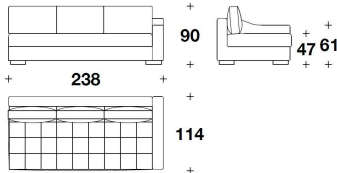

FEET Solid wood stained Dark Mahogany, Medium Mahogany, Light Mahogany, Medium European Walnut, Medium Oak or Satin Black

RALPH LAUREN HOME
sofa & armchairs
SHELTER POINT

RALPH LAUREN
 HOME

SHT (POL)
 POLTRONA / ARMCHAIR
 93x104x90H. - H.A.61 - H.S.47 cm
 36 2/3x41x35 1/3H. - H.A.24 - H.S.18 2/4 "

SHT (D3)
 DIVANO 3 POSTI / 3 SEATER SOFA
 254x114x90H. - H.A.61 - H.S.47 cm
 100x45x35 1/3H. - H.A.24 - H.S.18 2/4 "

SHT (ANG)
 ELEMENTO ANGOLARE / CORNER
 ELEMENT
 112x112x90H. - H.S.47 cm
 44x44x35 1/3H. - H.S.18 2/4 "

SHT (E2C)
 ELEMENTO 2 POSTI CENTRALE / 2
 SEATER CENTRAL ELEMENT
 148x114x90H. - H.S.47 cm
 58 1/3x45x35 1/3H. - H.S.18 2/4 "

SHT (E2DB) - SHT (E2SB)
 ELEMENTO 2 POSTI CON BRACCIOLO
 DX O SX / 2 SEATER ELEMENT WITH
 RIGHT OR LEFT ARMREST
 165x114x90H. - H.A.61 - H.S.47 cm
 65x45x35 1/3H. - H.A.24 - H.S.18 2/4 "

SHT (E3C)
 ELEMENTO 3 POSTI CENTRALE / 3
 SEATER CENTRAL ELEMENT
 220x114x90H. - H.S.47 cm
 86 2/3x45x35 1/3H. - H.S.18 2/4 "

SHT (E3DB) - SHT (E3SB)
 ELEMENTO 3 POSTI CON BRACCIOLO
 DX O SX / 3 SEATER ELEMENT WITH
 RIGHT OR LEFT ARMREST
 238x114x90H. - H.A.61 - H.S.47 cm
 93 2/3x45x35 1/3H. - H.A.24 - H.S.18 2/4 "