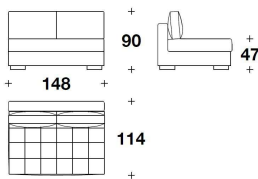

FEET Solid wood stained Dark Mahogany, Medium Mahogany, Light Mahogany, Medium European Walnut, Medium Oak or Satin Black

RALPH LAUREN HOME
sofa & armchairs
SHELTER POINT

RALPH LAUREN
 HOME

SHT (POL)
 POLTRONA / ARMCHAIR
 93x104x90H. - H.A.61 - H.S.47 cm
 36 2/3x41x35 1/3H. - H.A.24 - H.S.18 2/4 "

SHT (D3)
 DIVANO 3 POSTI / 3 SEATER SOFA
 254x114x90H. - H.A.61 - H.S.47 cm
 100x45x35 1/3H. - H.A.24 - H.S.18 2/4 "

SHT (ANG)
 ELEMENTO ANGOLARE / CORNER
 ELEMENT
 112x112x90H. - H.S.47 cm
 44x44x35 1/3H. - H.S.18 2/4 "

SHT (E2C)
 ELEMENTO 2 POSTI CENTRALE / 2
 SEATER CENTRAL ELEMENT
 148x114x90H. - H.S.47 cm
 58 1/3x45x35 1/3H. - H.S.18 2/4 "

SHT (E2DB) - SHT (E2SB)
 ELEMENTO 2 POSTI CON BRACCIOLO
 DX O SX / 2 SEATER ELEMENT WITH
 RIGHT OR LEFT ARMREST
 165x114x90H. - H.A.61 - H.S.47 cm
 65x45x35 1/3H. - H.A.24 - H.S.18 2/4 "

SHT (E3C)
 ELEMENTO 3 POSTI CENTRALE / 3
 SEATER CENTRAL ELEMENT
 220x114x90H. - H.S.47 cm
 86 2/3x45x35 1/3H. - H.S.18 2/4 "

SHT (E3DB) - SHT (E3SB)
 ELEMENTO 3 POSTI CON BRACCIOLO
 DX O SX / 3 SEATER ELEMENT WITH
 RIGHT OR LEFT ARMREST
 238x114x90H. - H.A.61 - H.S.47 cm
 93 2/3x45x35 1/3H. - H.A.24 - H.S.18 2/4 "