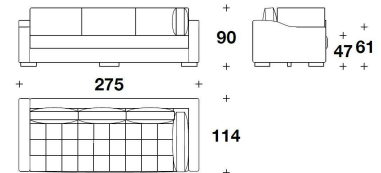

SHT (D3)
 DIVANO 3 POSTI / 3 SEATER SOFA
 254x114x90H. - H.A.61 - H.S.47 cm
 100x45x35 1/3H. - H.A.24 - H.S.18 2/4 "

SHT (ANG)
 ELEMENTO ANGOLARE / CORNER
 ELEMENT
 112x112x90H. - H.S.47 cm
 44x44x35 1/3H. - H.S.18 2/4 "

SHT (E2C)
 ELEMENTO 2 POSTI CENTRALE / 2
 SEATER CENTRAL ELEMENT
 148x114x90H. - H.S.47 cm
 58 1/3x45x35 1/3H. - H.S.18 2/4 "

SHT (E2DB) - SHT (E2SB)
 ELEMENTO 2 POSTI CON BRACCIOLO
 DX O SX / 2 SEATER ELEMENT WITH
 RIGHT OR LEFT ARMREST
 165x114x90H. - H.A.61 - H.S.47 cm
 65x45x35 1/3H. - H.A.24 - H.S.18 2/4 "

SHT (E3C)
 ELEMENTO 3 POSTI CENTRALE / 3
 SEATER CENTRAL ELEMENT
 220x114x90H. - H.S.47 cm
 86 2/3x45x35 1/3H. - H.S.18 2/4 "

SHT (E3DB) - SHT (E3SB)
 ELEMENTO 3 POSTI CON BRACCIOLO
 DX O SX / 3 SEATER ELEMENT WITH
 RIGHT OR LEFT ARMREST
 238x114x90H. - H.A.61 - H.S.47 cm
 93 2/3x45x35 1/3H. - H.A.24 - H.S.18 2/4 "

SHT (E3ADB) - SHT (E3ASB)
 ELEMENTO ANGOLARE 3 POSTI SX/DX
 CON BRACCIOLO DX/SX / LEFT OR
 RIGHT 3 SEATER CORNER ELEMENT
 W/RIGHT OR LEFT ARMREST
 275x114x90H. - H.A.61 - H.S.47 cm
 108 1/3x45x35 1/3H. - H.A.24 - H.S.18
 2/4 "