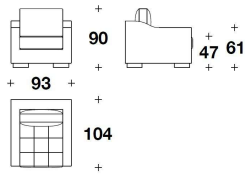

RALPH LAUREN HOME
sofa & armchairs
SHELTER POINT

RALPH LAUREN
HOME

SHT (POL)
POLTRONA / ARMCHAIR
93x104x90H. - H.A.61 - H.S.47 cm
36 2/3x41x35 1/3H. - H.A.24 - H.S.18 2/4 "