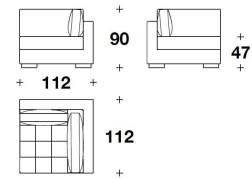

FEET Solid wood stained Dark Mahogany, Medium Mahogany, Light Mahogany, Medium European Walnut, Medium Oak or Satin Black

RALPH LAUREN HOME
sofa & armchairs
SHELTER POINT

RALPH LAUREN
 HOME

SHT (POL)
 POLTRONA / ARMCHAIR
 93x104x90H. - H.A.61 - H.S.47 cm
 36 2/3x41x35 1/3H. - H.A.24 - H.S.18 2/4 "

SHT (D3)
 DIVANO 3 POSTI / 3 SEATER SOFA
 254x114x90H. - H.A.61 - H.S.47 cm
 100x45x35 1/3H. - H.A.24 - H.S.18 2/4 "

SHT (ANG)
 ELEMENTO ANGOLARE / CORNER
 ELEMENT
 112x112x90H. - H.S.47 cm
 44x44x35 1/3H. - H.S.18 2/4 "

SHT (E2C)
 ELEMENTO 2 POSTI CENTRALE / 2
 SEATER CENTRAL ELEMENT
 148x114x90H. - H.S.47 cm
 58 1/3x45x35 1/3H. - H.S.18 2/4 "

SHT (E2DB) - SHT (E2SB)
 ELEMENTO 2 POSTI CON BRACCIOLO
 DX O SX / 2 SEATER ELEMENT WITH
 RIGHT OR LEFT ARMREST
 165x114x90H. - H.A.61 - H.S.47 cm
 65x45x35 1/3H. - H.A.24 - H.S.18 2/4 "

SHT (E3C)
 ELEMENTO 3 POSTI CENTRALE / 3
 SEATER CENTRAL ELEMENT
 220x114x90H. - H.S.47 cm
 86 2/3x45x35 1/3H. - H.S.18 2/4 "

SHT (E3DB) - SHT (E3SB)
 ELEMENTO 3 POSTI CON BRACCIOLO
 DX O SX / 3 SEATER ELEMENT WITH
 RIGHT OR LEFT ARMREST
 238x114x90H. - H.A.61 - H.S.47 cm
 93 2/3x45x35 1/3H. - H.A.24 - H.S.18 2/4 "