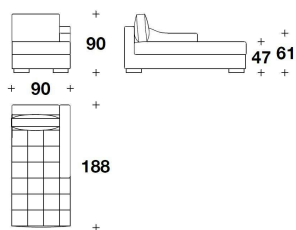

RALPH LAUREN HOME
sofa & armchairs
SHELTER POINT

RALPH LAUREN
HOME

SHT (CLD) - SHT (CLS)
CHAISE LONGUE DX O SX / RIGHT OR
LEFT CHAISE LONGUE
90x188x90H. - H.A.61 - H.S.47 cm
35 1/3x74x35 1/3H. - H.A.24 - H.S.18 2/4
"

Note