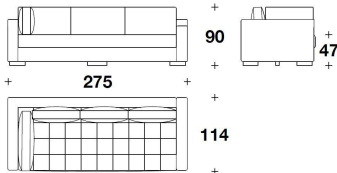

SHT (D3)
 DIVANO 3 POSTI / 3 SEATER SOFA
 254x114x90H. - H.A.61 - H.S.47 cm
 100x45x35 1/3H. - H.A.24 - H.S.18 2/4 "

SHT (ANG)
 ELEMENTO ANGOLARE / CORNER
 ELEMENT
 112x112x90H. - H.S.47 cm
 44x44x35 1/3H. - H.S.18 2/4 "

SHT (E2C)
 ELEMENTO 2 POSTI CENTRALE / 2
 SEATER CENTRAL ELEMENT
 148x114x90H. - H.S.47 cm
 58 1/3x45x35 1/3H. - H.S.18 2/4 "

SHT (E2DB) - SHT (E2SB)
 ELEMENTO 2 POSTI CON BRACCIOLO
 DX O SX / 2 SEATER ELEMENT WITH
 RIGHT OR LEFT ARMREST
 165x114x90H. - H.A.61 - H.S.47 cm
 65x45x35 1/3H. - H.A.24 - H.S.18 2/4 "

SHT (E3C)
 ELEMENTO 3 POSTI CENTRALE / 3
 SEATER CENTRAL ELEMENT
 220x114x90H. - H.S.47 cm
 86 2/3x45x35 1/3H. - H.S.18 2/4 "

SHT (E3DB) - SHT (E3SB)
 ELEMENTO 3 POSTI CON BRACCIOLO
 DX O SX / 3 SEATER ELEMENT WITH
 RIGHT OR LEFT ARMREST
 238x114x90H. - H.A.61 - H.S.47 cm
 93 2/3x45x35 1/3H. - H.A.24 - H.S.18 2/4 "

SHT (E3ADB) - SHT (E3ASB)
 ELEMENTO ANGOLARE 3 POSTI SX/DX
 CON BRACCIOLO DX/SX / LEFT OR
 RIGHT 3 SEATER CORNER ELEMENT
 W/RIGHT OR LEFT ARMREST
 275x114x90H. - H.A.61 - H.S.47 cm
 108 1/3x45x35 1/3H. - H.A.24 - H.S.18
 2/4 "