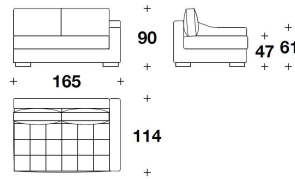

FEET Solid wood stained Dark Mahogany, Medium Mahogany, Light Mahogany, Medium European Walnut, Medium Oak or Satin Black

RALPH LAUREN HOME
sofa & armchairs
SHELTER POINT

RALPH LAUREN
 HOME

SHT (POL)
 POLTRONA / ARMCHAIR
 93x104x90H. - H.A.61 - H.S.47 cm
 36 2/3x41x35 1/3H. - H.A.24 - H.S.18 2/4 "

SHT (D3)
 DIVANO 3 POSTI / 3 SEATER SOFA
 254x114x90H. - H.A.61 - H.S.47 cm
 100x45x35 1/3H. - H.A.24 - H.S.18 2/4 "

SHT (ANG)
 ELEMENTO ANGOLARE / CORNER
 ELEMENT
 112x112x90H. - H.S.47 cm
 44x44x35 1/3H. - H.S.18 2/4 "

SHT (E2C)
 ELEMENTO 2 POSTI CENTRALE / 2
 SEATER CENTRAL ELEMENT
 148x114x90H. - H.S.47 cm
 58 1/3x45x35 1/3H. - H.S.18 2/4 "

SHT (E2DB) - SHT (E2SB)
 ELEMENTO 2 POSTI CON BRACCIOLO
 DX O SX / 2 SEATER ELEMENT WITH
 RIGHT OR LEFT ARMREST
 165x114x90H. - H.A.61 - H.S.47 cm
 65x45x35 1/3H. - H.A.24 - H.S.18 2/4 "

SHT (E3C)
 ELEMENTO 3 POSTI CENTRALE / 3
 SEATER CENTRAL ELEMENT
 220x114x90H. - H.S.47 cm
 86 2/3x45x35 1/3H. - H.S.18 2/4 "

SHT (E3DB) - SHT (E3SB)
 ELEMENTO 3 POSTI CON BRACCIOLO
 DX O SX / 3 SEATER ELEMENT WITH
 RIGHT OR LEFT ARMREST
 238x114x90H. - H.A.61 - H.S.47 cm
 93 2/3x45x35 1/3H. - H.A.24 - H.S.18 2/4 "