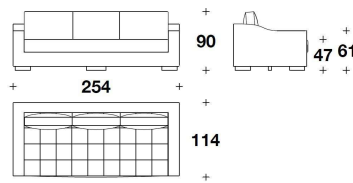

FEET Solid wood stained Dark Mahogany, Medium Mahogany, Light Mahogany, Medium European Walnut, Medium Oak or Satin Black

RALPH LAUREN HOME
sofa & armchairs
SHELTER POINT

RALPH LAUREN
 HOME

SHT (POL)
 POLTRONA / ARMCHAIR
 93x104x90H. - H.A.61 - H.S.47 cm
 36 2/3x41x35 1/3H. - H.A.24 - H.S.18 2/4 "

SHT (D3)
 DIVANO 3 POSTI / 3 SEATER SOFA
 254x114x90H. - H.A.61 - H.S.47 cm
 100x45x35 1/3H. - H.A.24 - H.S.18 2/4 "

SHT (ANG)
 ELEMENTO ANGOLARE / CORNER
 ELEMENT
 112x112x90H. - H.S.47 cm
 44x44x35 1/3H. - H.S.18 2/4 "

SHT (E2C)
 ELEMENTO 2 POSTI CENTRALE / 2
 SEATER CENTRAL ELEMENT
 148x114x90H. - H.S.47 cm
 58 1/3x45x35 1/3H. - H.S.18 2/4 "

SHT (E2DB) - SHT (E2SB)
 ELEMENTO 2 POSTI CON BRACCIOLO
 DX O SX / 2 SEATER ELEMENT WITH
 RIGHT OR LEFT ARMREST
 165x114x90H. - H.A.61 - H.S.47 cm
 65x45x35 1/3H. - H.A.24 - H.S.18 2/4 "

SHT (E3C)
 ELEMENTO 3 POSTI CENTRALE / 3
 SEATER CENTRAL ELEMENT
 220x114x90H. - H.S.47 cm
 86 2/3x45x35 1/3H. - H.S.18 2/4 "

SHT (E3DB) - SHT (E3SB)
 ELEMENTO 3 POSTI CON BRACCIOLO
 DX O SX / 3 SEATER ELEMENT WITH
 RIGHT OR LEFT ARMREST
 238x114x90H. - H.A.61 - H.S.47 cm
 93 2/3x45x35 1/3H. - H.A.24 - H.S.18 2/4 "