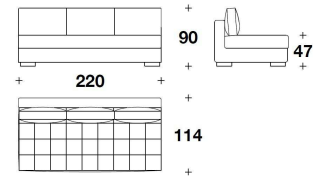

FEET Solid wood stained Dark Mahogany, Medium Mahogany, Light Mahogany, Medium European Walnut, Medium Oak or Satin Black

RALPH LAUREN HOME
sofa & armchairs
SHELTER POINT

RALPH LAUREN
 HOME

SHT (POL)
 POLTRONA / ARMCHAIR
 93x104x90H. - H.A.61 - H.S.47 cm
 36 2/3x41x35 1/3H. - H.A.24 - H.S.18 2/4 "

SHT (D3)
 DIVANO 3 POSTI / 3 SEATER SOFA
 254x114x90H. - H.A.61 - H.S.47 cm
 100x45x35 1/3H. - H.A.24 - H.S.18 2/4 "

SHT (ANG)
 ELEMENTO ANGOLARE / CORNER
 ELEMENT
 112x112x90H. - H.S.47 cm
 44x44x35 1/3H. - H.S.18 2/4 "

SHT (E2C)
 ELEMENTO 2 POSTI CENTRALE / 2
 SEATER CENTRAL ELEMENT
 148x114x90H. - H.S.47 cm
 58 1/3x45x35 1/3H. - H.S.18 2/4 "

SHT (E2DB) - SHT (E2SB)
 ELEMENTO 2 POSTI CON BRACCIOLO
 DX O SX / 2 SEATER ELEMENT WITH
 RIGHT OR LEFT ARMREST
 165x114x90H. - H.A.61 - H.S.47 cm
 65x45x35 1/3H. - H.A.24 - H.S.18 2/4 "

SHT (E3C)
 ELEMENTO 3 POSTI CENTRALE / 3
 SEATER CENTRAL ELEMENT
 220x114x90H. - H.S.47 cm
 86 2/3x45x35 1/3H. - H.S.18 2/4 "

SHT (E3DB) - SHT (E3SB)
 ELEMENTO 3 POSTI CON BRACCIOLO
 DX O SX / 3 SEATER ELEMENT WITH
 RIGHT OR LEFT ARMREST
 238x114x90H. - H.A.61 - H.S.47 cm
 93 2/3x45x35 1/3H. - H.A.24 - H.S.18 2/4 "