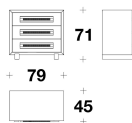

RALPH LAUREN HOME
night / bedside tables
BANKS

RALPH LAUREN
HOME

DESCRIZIONE TECNICA / TECHNICAL DESCRIPTION

STRUTTURA Legno massello di rovere e legno impiallacciato rovere Medium Oak, Light Oak oppure Distressed Oak

HANDLES Metal with Rubbed Brass finishing and leather cover

RMB (09)
TAVOLO NOTTE / BEDSIDE TABLE
79x45x71H.cm
31x17 3/4x28H."

Note