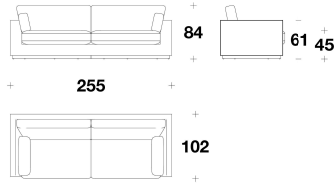

Not removable fabric or leather cover

RALPH LAUREN HOME
sofa & armchairs
DESERT MODERN

RALPH LAUREN
 HOME

DSM (POL)
 POLTRONA / SLIPPER CHAIR
 79x98x84H. - H.S.45 cm
 31x38 2/3x33H. - H.S.17 3/4 "

DSM (D3B)
 DIVANO 3 POSTI / 3 SEATER SOFA
 255x102x84H. - H.A.61 - H.S.45 cm
 100 1/3x40x33H. - H.A.24 - H.S.17 3/4 "

DSM (D3BA)
 DIVANO 3 POSTI CON BRACCIOLO ALTO / 3 SEATER SOFA WITH HIGH ARMREST
 255x102x84H. - H.A.73 - H.S.45 cm
 100 1/3x40x33H. - H.A.28 2/3 - H.S.17 3/4 "

DSM (E2C)
 ELEMENTO CENTRALE 2 POSTI / 2 SEATER CENTRAL ELEMENT
 195x98x84H. - H.S.45 cm
 76 2/3x38 2/3x33H. - H.S.17 3/4 "

DSM (E3DB) - DSM (E3SB)
 ELEMENTO 3 POSTI CON BRACCIOLO DX O SX / 3 SEATER ELEMENT WITH RIGHT OR LEFT ARMREST
 304x98x84H. - H.A.65 - H.S.45 cm
 119 2/3x38 2/3x33H. - H.A.25 2/3 - H.S.17 3/4 "

DSM (ANG)
 ELEMENTO ANGOLARE / CORNER CHAIR
 98x98x84H. - H.A.72 - H.S.45 cm
 38 2/3x38 2/3x33H. - H.A.28 1/3 - H.S.17 3/4 "