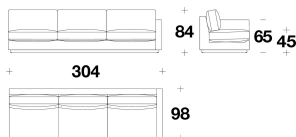

DSM (D3BA)
 DIVANO 3 POSTI CON BRACCIOLO ALTO / 3 SEATER SOFA WITH HIGH ARMREST
 255x102x84H. - H.A.73 - H.S.45 cm
 100 1/3x40x33H. - H.A.28 2/3 - H.S.17 3/4 "

DSM (E2C)
 ELEMENTO CENTRALE 2 POSTI / 2 SEATER CENTRAL ELEMENT
 195x98x84H. - H.S.45 cm
 76 2/3x38 2/3x33H. - H.S.17 3/4 "

DSM (E3C)
 ELEMENTO CENTRALE 3 POSTI / 3 SEATER CENTRAL ELEMENT
 292x98x84H. - H.S.45 cm
 115x38 2/3x33H. - H.S.17 3/4 "

DSM (E2DB) - DSM (E2SB)
 ELEMENTO 2 POSTI C/BRACCIOLO DX O SX / 2 SEATER ELEMENT W/ RIGHT OR LEFT ARMREST
 205x98x84H. - H.A.65 - H.S.45 cm
 80 2/3x38 2/3x33H. - H.A.25 2/3 - H.S.17 3/4 "

DSM (E3DB) - DSM (E3SB)
 ELEMENTO 3 POSTI CON BRACCIOLO DX O SX / 3 SEATER ELEMENT WITH RIGHT OR LEFT ARMREST
 304x98x84H. - H.A.65 - H.S.45 cm
 119 2/3x38 2/3x33H. - H.A.25 2/3 - H.S.17 3/4 "

DSM (ANG)
 ELEMENTO ANGOLARE / CORNER CHAIR
 98x98x84H. - H.A.72 - H.S.45 cm
 38 2/3x38 2/3x33H. - H.A.28 1/3 - H.S.17 3/4 "