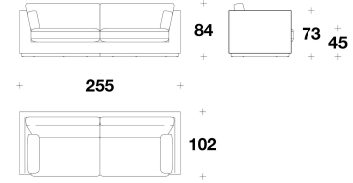

Not removable fabric or leather cover

RALPH LAUREN HOME
sofa & armchairs
DESERT MODERN

RALPH LAUREN
 HOME

DSM (POL)
 POLTRONA / SLIPPER CHAIR
 79x98x84H. - H.S.45 cm
 31x38 2/3x33H. - H.S.17 3/4 "

DSM (D3B)
 DIVANO 3 POSTI / 3 SEATER SOFA
 255x102x84H. - H.A.61 - H.S.45 cm
 100 1/3x40x33H. - H.A.24 - H.S.17 3/4 "

DSM (D3BA)
 DIVANO 3 POSTI CON BRACCIOLO ALTO / 3 SEATER SOFA WITH HIGH ARMREST
 255x102x84H. - H.A.73 - H.S.45 cm
 100 1/3x40x33H. - H.A.28 2/3 - H.S.17 3/4 "

DSM (E2C)
 ELEMENTO CENTRALE 2 POSTI / 2 SEATER CENTRAL ELEMENT
 195x98x84H. - H.S.45 cm
 76 2/3x38 2/3x33H. - H.S.17 3/4 "

DSM (E3C)
 ELEMENTO CENTRALE 3 POSTI / 3 SEATER CENTRAL ELEMENT
 292x98x84H. - H.S.45 cm
 115x38 2/3x33H. - H.S.17 3/4 "

DSM (E2DB) - DSM (E2SB)
 ELEMENTO 2 POSTI C/BRACCIOLO DX O SX / 2 SEATER ELEMENT W/ RIGHT OR LEFT ARMREST
 205x98x84H. - H.A.65 - H.S.45 cm
 80 2/3x38 2/3x33H. - H.A.25 2/3 - H.S.17 3/4 "

DSM (E3DB) - DSM (E3SB)
 ELEMENTO 3 POSTI CON BRACCIOLO DX O SX / 3 SEATER ELEMENT WITH RIGHT OR LEFT ARMREST
 304x98x84H. - H.A.65 - H.S.45 cm
 119 2/3x38 2/3x33H. - H.A.25 2/3 - H.S.17 3/4 "

DSM (ANG)
 ELEMENTO ANGOLARE / CORNER CHAIR
 98x98x84H. - H.A.72 - H.S.45 cm
 38 2/3x38 2/3x33H. - H.A.28 1/3 - H.S.17 3/4 "