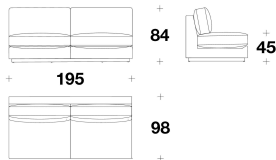

Not removable fabric or leather cover

RALPH LAUREN HOME
sofa & armchairs
DESERT MODERN

RALPH LAUREN
 HOME

DSM (POL)
 POLTRONA / SLIPPER CHAIR
 79x98x84H. - H.S.45 cm
 31x38 2/3x33H. - H.S.17 3/4 "

DSM (D3B)
 DIVANO 3 POSTI / 3 SEATER SOFA
 255x102x84H. - H.A.61 - H.S.45 cm
 100 1/3x40x33H. - H.A.24 - H.S.17 3/4 "

DSM (D3BA)
 DIVANO 3 POSTI CON BRACCIOLO ALTO / 3 SEATER SOFA WITH HIGH ARMREST
 255x102x84H. - H.A.73 - H.S.45 cm
 100 1/3x40x33H. - H.A.28 2/3 - H.S.17 3/4 "

DSM (E2C)
 ELEMENTO CENTRALE 2 POSTI / 2 SEATER CENTRAL ELEMENT
 195x98x84H. - H.S.45 cm
 76 2/3x38 2/3x33H. - H.S.17 3/4 "

DSM (E3C)
 ELEMENTO CENTRALE 3 POSTI / 3 SEATER CENTRAL ELEMENT
 292x98x84H. - H.S.45 cm
 115x38 2/3x33H. - H.S.17 3/4 "

DSM (E2DB) - DSM (E2SB)
 ELEMENTO 2 POSTI C/BRACCIOLO DX O SX / 2 SEATER ELEMENT W/ RIGHT OR LEFT ARMREST
 205x98x84H. - H.A.65 - H.S.45 cm
 80 2/3x38 2/3x33H. - H.A.25 2/3 - H.S.17 3/4 "

DSM (E3DB) - DSM (E3SB)
 ELEMENTO 3 POSTI CON BRACCIOLO DX O SX / 3 SEATER ELEMENT WITH RIGHT OR LEFT ARMREST
 304x98x84H. - H.A.65 - H.S.45 cm
 119 2/3x38 2/3x33H. - H.A.25 2/3 - H.S.17 3/4 "

DSM (ANG)
 ELEMENTO ANGOLARE / CORNER CHAIR
 98x98x84H. - H.A.72 - H.S.45 cm
 38 2/3x38 2/3x33H. - H.A.28 1/3 - H.S.17 3/4 "