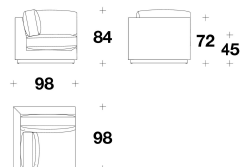

Not removable fabric or leather cover

RALPH LAUREN HOME
sofa & armchairs
DESERT MODERN

RALPH LAUREN
 HOME

DSM (POL)
 POLTRONA / SLIPPER CHAIR
 79x98x84H. - H.S.45 cm
 31x38 2/3x33H. - H.S.17 3/4 "

DSM (D3B)
 DIVANO 3 POSTI / 3 SEATER SOFA
 255x102x84H. - H.A.61 - H.S.45 cm
 100 1/3x40x33H. - H.A.24 - H.S.17 3/4 "

DSM (D3BA)
 DIVANO 3 POSTI CON BRACCIOLO ALTO / 3 SEATER SOFA WITH HIGH ARMREST
 255x102x84H. - H.A.73 - H.S.45 cm
 100 1/3x40x33H. - H.A.28 2/3 - H.S.17 3/4 "

DSM (E2C)
 ELEMENTO CENTRALE 2 POSTI / 2 SEATER CENTRAL ELEMENT
 195x98x84H. - H.S.45 cm
 76 2/3x38 2/3x33H. - H.S.17 3/4 "

DSM (E3C)
 ELEMENTO CENTRALE 3 POSTI / 3 SEATER CENTRAL ELEMENT
 292x98x84H. - H.S.45 cm
 115x38 2/3x33H. - H.S.17 3/4 "

DSM (E2DB) - DSM (E2SB)
 ELEMENTO 2 POSTI C/BRACCIOLO DX O SX / 2 SEATER ELEMENT W/ RIGHT OR LEFT ARMREST
 205x98x84H. - H.A.65 - H.S.45 cm
 80 2/3x38 2/3x33H. - H.A.25 2/3 - H.S.17 3/4 "

DSM (E3DB) - DSM (E3SB)
 ELEMENTO 3 POSTI CON BRACCIOLO DX O SX / 3 SEATER ELEMENT WITH RIGHT OR LEFT ARMREST
 304x98x84H. - H.A.65 - H.S.45 cm
 119 2/3x38 2/3x33H. - H.A.25 2/3 - H.S.17 3/4 "

DSM (ANG)
 ELEMENTO ANGOLARE / CORNER CHAIR
 98x98x84H. - H.A.72 - H.S.45 cm
 38 2/3x38 2/3x33H. - H.A.28 1/3 - H.S.17 3/4 "