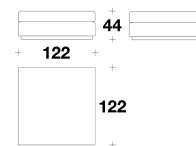

DSM (E3DB) - DSM (E3SB)
 ELEMENTO 3 POSTI CON BRACCIOLO DX O SX / 3 SEATER ELEMENT WITH RIGHT OR LEFT ARMREST
 304x98x84H. - H.A.65 - H.S.45 cm
 119 2/3x38 2/3x33H. - H.A.25 2/3 - H.S.17 3/4 "

DSM (ANG)
 ELEMENTO ANGOLARE / CORNER CHAIR
 98x98x84H. - H.A.72 - H.S.45 cm
 38 2/3x38 2/3x33H. - H.A.28 1/3 - H.S.17 3/4 "

DSM (E3AD) - DSM (E3AS)
 ELEMENTO ANGOLARE 3 POSTI DX O SX / RIGHT OR LEFT 3 SEATER CORNER ELEMENT
 304x98x84H. - H.S.45 cm
 119 2/3x38 2/3x33H. - H.S.17 3/4 "

RALPH LAUREN HOME
sofa & armchairs
DESERT MODERN

RALPH LAUREN
 HOME

DSM (E3ADB) - DSM (E3ASB)
 ELEMENTO ANGOLARE 3 POSTI DX O
 SX CON BRACCIOLO SX O DX / RIGHT
 OR LEFT 3 SEATER CORNER
 ELEMENT WITH LEFT OR RIGHT
 ARMREST
 315x98x84H. - H.A.72 - H.S.45 cm
 124x38 2/3x33H. - H.A.28 1/3 - H.S.17
 3/4 "

DSM (CLD) - DSM (CLS)
 CHAISE LONGUE DX O SX / RIGHT OR
 LEFT CHAISE LONGUE
 178x98x84H. - H.A.72 - H.S.45 cm
 70x38 2/3x33H. - H.A.28 1/3 - H.S.17 3/4
 "

DSM (POU1)
 POUF / COCKTAIL OTTOMAN
 122x122x44H.cm
 48x48x17 1/4H."