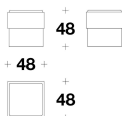

DSM (E3AD) - DSM (E3AS)
 ELEMENTO ANGOLARE 3 POSTI DX O SX / RIGHT OR LEFT 3 SEATER CORNER ELEMENT
 304x98x84H. - H.S.45 cm
 119 2/3x38 2/3x33H. - H.S.17 3/4 "

RALPH LAUREN HOME
sofa & armchairs
DESERT MODERN

RALPH LAUREN
 HOME

DSM (E3ADB) - DSM (E3ASB)
 ELEMENTO ANGOLARE 3 POSTI DX O
 SX CON BRACCIOLO SX O DX / RIGHT
 OR LEFT 3 SEATER CORNER
 ELEMENT WITH LEFT OR RIGHT
 ARMREST
 315x98x84H. - H.A.72 - H.S.45 cm
 124x38 2/3x33H. - H.A.28 1/3 - H.S.17
 3/4 "

DSM (CLD) - DSM (CLS)
 CHAISE LONGUE DX O SX / RIGHT OR
 LEFT CHAISE LONGUE
 178x98x84H. - H.A.72 - H.S.45 cm
 70x38 2/3x33H. - H.A.28 1/3 - H.S.17 3/4
 "

DSM (POU1)
 POUF / COCKTAIL OTTOMAN
 122x122x44H.cm
 48x48x17 1/4H."