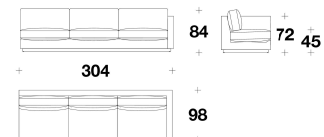

DSM (D3BA)
 DIVANO 3 POSTI CON BRACCIOLO ALTO / 3 SEATER SOFA WITH HIGH ARMREST
 255x102x84H. - H.A.73 - H.S.45 cm
 100 1/3x40x33H. - H.A.28 2/3 - H.S.17 3/4 "

DSM (E2C)
 ELEMENTO CENTRALE 2 POSTI / 2 SEATER CENTRAL ELEMENT
 195x98x84H. - H.S.45 cm
 76 2/3x38 2/3x33H. - H.S.17 3/4 "

DSM (E3C)
 ELEMENTO CENTRALE 3 POSTI / 3 SEATER CENTRAL ELEMENT
 292x98x84H. - H.S.45 cm
 115x38 2/3x33H. - H.S.17 3/4 "

DSM (E2DB) - DSM (E2SB)
 ELEMENTO 2 POSTI C/BRACCIOLO DX O SX / 2 SEATER ELEMENT W/ RIGHT OR LEFT ARMREST
 205x98x84H. - H.A.65 - H.S.45 cm
 80 2/3x38 2/3x33H. - H.A.25 2/3 - H.S.17 3/4 "

DSM (E3DB) - DSM (E3SB)
 ELEMENTO 3 POSTI CON BRACCIOLO DX O SX / 3 SEATER ELEMENT WITH RIGHT OR LEFT ARMREST
 304x98x84H. - H.A.65 - H.S.45 cm
 119 2/3x38 2/3x33H. - H.A.25 2/3 - H.S.17 3/4 "

DSM (ANG)
 ELEMENTO ANGOLARE / CORNER CHAIR
 98x98x84H. - H.A.72 - H.S.45 cm
 38 2/3x38 2/3x33H. - H.A.28 1/3 - H.S.17 3/4 "