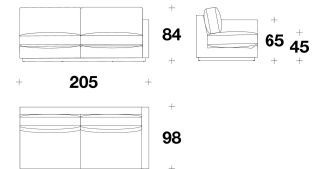

Not removable fabric or leather cover

RALPH LAUREN HOME
sofa & armchairs
DESERT MODERN

RALPH LAUREN
 HOME

DSM (POL)
 POLTRONA / SLIPPER CHAIR
 79x98x84H. - H.S.45 cm
 31x38 2/3x33H. - H.S.17 3/4 "

DSM (D3B)
 DIVANO 3 POSTI / 3 SEATER SOFA
 255x102x84H. - H.A.61 - H.S.45 cm
 100 1/3x40x33H. - H.A.24 - H.S.17 3/4 "

DSM (D3BA)
 DIVANO 3 POSTI CON BRACCIOLO ALTO / 3 SEATER SOFA WITH HIGH ARMREST
 255x102x84H. - H.A.73 - H.S.45 cm
 100 1/3x40x33H. - H.A.28 2/3 - H.S.17 3/4 "

DSM (E2C)
 ELEMENTO CENTRALE 2 POSTI / 2 SEATER CENTRAL ELEMENT
 195x98x84H. - H.S.45 cm
 76 2/3x38 2/3x33H. - H.S.17 3/4 "

DSM (E3C)
 ELEMENTO CENTRALE 3 POSTI / 3 SEATER CENTRAL ELEMENT
 292x98x84H. - H.S.45 cm
 115x38 2/3x33H. - H.S.17 3/4 "

DSM (E2DB) - DSM (E2SB)
 ELEMENTO 2 POSTI C/BRACCIOLO DX O SX / 2 SEATER ELEMENT W/ RIGHT OR LEFT ARMREST
 205x98x84H. - H.A.65 - H.S.45 cm
 80 2/3x38 2/3x33H. - H.A.25 2/3 - H.S.17 3/4 "