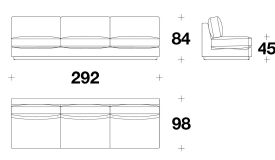

Not removable fabric or leather cover

RALPH LAUREN HOME
sofa & armchairs
DESERT MODERN

RALPH LAUREN
 HOME

DSM (POL)
 POLTRONA / SLIPPER CHAIR
 79x98x84H. - H.S.45 cm
 31x38 2/3x33H. - H.S.17 3/4 "

DSM (D3B)
 DIVANO 3 POSTI / 3 SEATER SOFA
 255x102x84H. - H.A.61 - H.S.45 cm
 100 1/3x40x33H. - H.A.24 - H.S.17 3/4 "

DSM (D3BA)
 DIVANO 3 POSTI CON BRACCIOLO ALTO / 3 SEATER SOFA WITH HIGH ARMREST
 255x102x84H. - H.A.73 - H.S.45 cm
 100 1/3x40x33H. - H.A.28 2/3 - H.S.17 3/4 "

DSM (E2C)
 ELEMENTO CENTRALE 2 POSTI / 2 SEATER CENTRAL ELEMENT
 195x98x84H. - H.S.45 cm
 76 2/3x38 2/3x33H. - H.S.17 3/4 "

DSM (E3C)
 ELEMENTO CENTRALE 3 POSTI / 3 SEATER CENTRAL ELEMENT
 292x98x84H. - H.S.45 cm
 115x38 2/3x33H. - H.S.17 3/4 "

DSM (E2DB) - DSM (E2SB)
 ELEMENTO 2 POSTI C/BRACCIOLO DX O SX / 2 SEATER ELEMENT W/ RIGHT OR LEFT ARMREST
 205x98x84H. - H.A.65 - H.S.45 cm
 80 2/3x38 2/3x33H. - H.A.25 2/3 - H.S.17 3/4 "

DSM (E3DB) - DSM (E3SB)
 ELEMENTO 3 POSTI CON BRACCIOLO DX O SX / 3 SEATER ELEMENT WITH RIGHT OR LEFT ARMREST
 304x98x84H. - H.A.65 - H.S.45 cm
 119 2/3x38 2/3x33H. - H.A.25 2/3 - H.S.17 3/4 "

DSM (ANG)
 ELEMENTO ANGOLARE / CORNER CHAIR
 98x98x84H. - H.A.72 - H.S.45 cm
 38 2/3x38 2/3x33H. - H.A.28 1/3 - H.S.17 3/4 "