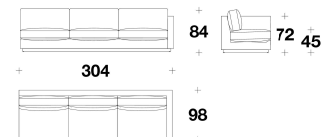

DSM (D3B)  
DIVANO 3 POSTI / 3 SEATER SOFA  
255x102x84H. - H.A.61 - H.S.45 cm  
100 1/3x40x33H. - H.A.24 - H.S.17 3/4 "

DSM (D3BA)  
DIVANO 3 POSTI CON BRACCIOLO ALTO / 3 SEATER SOFA WITH HIGH ARMREST  
255x102x84H. - H.A.73 - H.S.45 cm  
100 1/3x40x33H. - H.A.28 2/3 - H.S.17 3/4 "

DSM (E2C)  
ELEMENTO CENTRALE 2 POSTI / 2 SEATER CENTRAL ELEMENT  
195x98x84H. - H.S.45 cm  
76 2/3x38 2/3x33H. - H.S.17 3/4 "

DSM (E3C)  
ELEMENTO CENTRALE 3 POSTI / 3 SEATER CENTRAL ELEMENT  
292x98x84H. - H.S.45 cm  
115x38 2/3x33H. - H.S.17 3/4 "

DSM (E2DB) - DSM (E2SB)  
ELEMENTO 2 POSTI C/BRACCIOLO DX O SX / 2 SEATER ELEMENT W/ RIGHT OR LEFT ARMREST  
205x98x84H. - H.A.65 - H.S.45 cm  
80 2/3x38 2/3x33H. - H.A.25 2/3 - H.S.17 3/4 "

DSM (E3DB) - DSM (E3SB)  
ELEMENTO 3 POSTI CON BRACCIOLO DX O SX / 3 SEATER ELEMENT WITH RIGHT OR LEFT ARMREST  
304x98x84H. - H.A.65 - H.S.45 cm  
119 2/3x38 2/3x33H. - H.A.25 2/3 - H.S.17 3/4 "

DSM (ANG)  
ELEMENTO ANGOLARE / CORNER CHAIR  
98x98x84H. - H.A.72 - H.S.45 cm  
38 2/3x38 2/3x33H. - H.A.28 1/3 - H.S.17 3/4 "

DSM (E3AD) - DSM (E3AS)  
ELEMENTO ANGOLARE 3 POSTI DX O SX / RIGHT OR LEFT 3 SEATER CORNER ELEMENT  
304x98x84H. - H.S.45 cm  
119 2/3x38 2/3x33H. - H.S.17 3/4 "