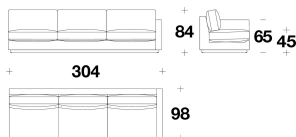

DSM (D3B)  
DIVANO 3 POSTI / 3 SEATER SOFA  
255x102x84H. - H.A.61 - H.S.45 cm  
100 1/3x40x33H. - H.A.24 - H.S.17 3/4 "

DSM (D3BA)  
DIVANO 3 POSTI CON BRACCIOLO ALTO / 3 SEATER SOFA WITH HIGH ARMREST  
255x102x84H. - H.A.73 - H.S.45 cm  
100 1/3x40x33H. - H.A.28 2/3 - H.S.17 3/4 "

DSM (E2C)  
ELEMENTO CENTRALE 2 POSTI / 2 SEATER CENTRAL ELEMENT  
195x98x84H. - H.S.45 cm  
76 2/3x38 2/3x33H. - H.S.17 3/4 "

DSM (E3C)  
ELEMENTO CENTRALE 3 POSTI / 3 SEATER CENTRAL ELEMENT  
292x98x84H. - H.S.45 cm  
115x38 2/3x33H. - H.S.17 3/4 "

DSM (E2DB) - DSM (E2SB)  
ELEMENTO 2 POSTI C/BRACCIOLO DX O SX / 2 SEATER ELEMENT W/ RIGHT OR LEFT ARMREST  
205x98x84H. - H.A.65 - H.S.45 cm  
80 2/3x38 2/3x33H. - H.A.25 2/3 - H.S.17 3/4 "

DSM (E3DB) - DSM (E3SB)  
ELEMENTO 3 POSTI CON BRACCIOLO DX O SX / 3 SEATER ELEMENT WITH RIGHT OR LEFT ARMREST  
304x98x84H. - H.A.65 - H.S.45 cm  
119 2/3x38 2/3x33H. - H.A.25 2/3 - H.S.17 3/4 "

DSM (ANG)  
ELEMENTO ANGOLARE / CORNER CHAIR  
98x98x84H. - H.A.72 - H.S.45 cm  
38 2/3x38 2/3x33H. - H.A.28 1/3 - H.S.17 3/4 "

DSM (E3AD) - DSM (E3AS)  
ELEMENTO ANGOLARE 3 POSTI DX O SX / RIGHT OR LEFT 3 SEATER CORNER ELEMENT  
304x98x84H. - H.S.45 cm  
119 2/3x38 2/3x33H. - H.S.17 3/4 "