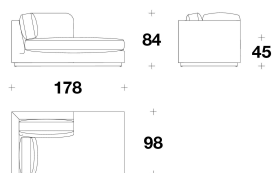

DSM (E2DB) - DSM (E2SB)  
ELEMENTO 2 POSTI C/BRACCIOLO DX O SX / 2 SEATER ELEMENT W/ RIGHT OR LEFT ARMREST  
205x98x84H. - H.A.65 - H.S.45 cm  
80 2/3x38 2/3x33H. - H.A.25 2/3 - H.S.17 3/4 "

DSM (E3DB) - DSM (E3SB)  
ELEMENTO 3 POSTI CON BRACCIOLO DX O SX / 3 SEATER ELEMENT WITH RIGHT OR LEFT ARMREST  
304x98x84H. - H.A.65 - H.S.45 cm  
119 2/3x38 2/3x33H. - H.A.25 2/3 - H.S.17 3/4 "

DSM (ANG)  
ELEMENTO ANGOLARE / CORNER CHAIR  
98x98x84H. - H.A.72 - H.S.45 cm  
38 2/3x38 2/3x33H. - H.A.28 1/3 - H.S.17 3/4 "

DSM (E3AD) - DSM (E3AS)  
ELEMENTO ANGOLARE 3 POSTI DX O SX / RIGHT OR LEFT 3 SEATER CORNER ELEMENT  
304x98x84H. - H.S.45 cm  
119 2/3x38 2/3x33H. - H.S.17 3/4 "

**RALPH LAUREN HOME**  
**sofa & armchairs**  
**DESERT MODERN**

RALPH LAUREN  
 HOME

DSM (E3ADB) - DSM (E3ASB)  
 ELEMENTO ANGOLARE 3 POSTI DX O  
 SX CON BRACCIOLO SX O DX / RIGHT  
 OR LEFT 3 SEATER CORNER  
 ELEMENT WITH LEFT OR RIGHT  
 ARMREST  
 315x98x84H. - H.A.72 - H.S.45 cm  
 124x38 2/3x33H. - H.A.28 1/3 - H.S.17  
 3/4 "

DSM (CLD) - DSM (CLS)  
 CHAISE LONGUE DX O SX / RIGHT OR  
 LEFT CHAISE LONGUE  
 178x98x84H. - H.A.72 - H.S.45 cm  
 70x38 2/3x33H. - H.A.28 1/3 - H.S.17 3/4  
 "

DSM (POU1)  
 POUF / COCKTAIL OTTOMAN  
 122x122x44H.cm  
 48x48x17 1/4H."