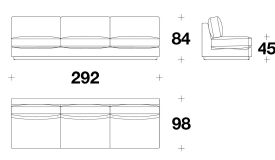

DSM (E3C)
ELEMENTO CENTRALE 3 POSTI / 3 SEATER CENTRAL ELEMENT
292x98x84H. - H.S.45 cm
115x38 2/3x33H. - H.S.17 3/4 "