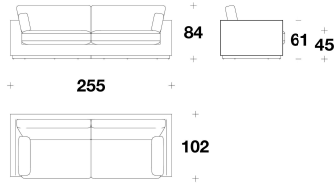

Not removable fabric or leather cover

**RALPH LAUREN HOME**  
sofa & armchairs  
**DESERT MODERN**

RALPH LAUREN  
HOME

DSM (POL)  
POLTRONA / SLIPPER CHAIR  
79x98x84H. - H.S.45 cm  
31x38 2/3x33H. - H.S.17 3/4 "

DSM (D3B)  
DIVANO 3 POSTI / 3 SEATER SOFA  
255x102x84H. - H.A.61 - H.S.45 cm  
100 1/3x40x33H. - H.A.24 - H.S.17 3/4 "

DSM (D3BA)  
DIVANO 3 POSTI CON BRACCIOLO ALTO / 3 SEATER SOFA WITH HIGH ARMREST  
255x102x84H. - H.A.73 - H.S.45 cm  
100 1/3x40x33H. - H.A.28 2/3 - H.S.17 3/4 "

DSM (E2DB) - DSM (E2SB)  
ELEMENTO 2 POSTI C/BRACCIOLO DX O SX / 2 SEATER ELEMENT W/ RIGHT OR LEFT ARMREST  
205x98x84H. - H.A.65 - H.S.45 cm  
80 2/3x38 2/3x33H. - H.A.25 2/3 - H.S.17 3/4 "

DSM (E3DB) - DSM (E3SB)  
ELEMENTO 3 POSTI CON BRACCIOLO DX O SX / 3 SEATER ELEMENT WITH RIGHT OR LEFT ARMREST  
304x98x84H. - H.A.65 - H.S.45 cm  
119 2/3x38 2/3x33H. - H.A.25 2/3 - H.S.17 3/4 "

DSM (ANG)  
ELEMENTO ANGOLARE / CORNER CHAIR  
98x98x84H. - H.A.72 - H.S.45 cm  
38 2/3x38 2/3x33H. - H.A.28 1/3 - H.S.17 3/4 "

DSM (E3AD) - DSM (E3AS)  
ELEMENTO ANGOLARE 3 POSTI DX O SX / RIGHT OR LEFT 3 SEATER CORNER ELEMENT  
304x98x84H. - H.S.45 cm  
119 2/3x38 2/3x33H. - H.S.17 3/4 "