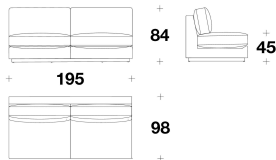

Not removable fabric or leather cover

**RALPH LAUREN HOME**  
sofa & armchairs  
**DESERT MODERN**

RALPH LAUREN  
HOME

DSM (POL)  
POLTRONA / SLIPPER CHAIR  
79x98x84H. - H.S.45 cm  
31x38 2/3x33H. - H.S.17 3/4 "

DSM (D3B)  
DIVANO 3 POSTI / 3 SEATER SOFA  
255x102x84H. - H.A.61 - H.S.45 cm  
100 1/3x40x33H. - H.A.24 - H.S.17 3/4 "

DSM (D3BA)  
DIVANO 3 POSTI CON BRACCIOLO ALTO / 3 SEATER SOFA WITH HIGH ARMREST  
255x102x84H. - H.A.73 - H.S.45 cm  
100 1/3x40x33H. - H.A.28 2/3 - H.S.17 3/4 "

DSM (E2C)  
ELEMENTO CENTRALE 2 POSTI / 2 SEATER CENTRAL ELEMENT  
195x98x84H. - H.S.45 cm  
76 2/3x38 2/3x33H. - H.S.17 3/4 "

DSM (E3C)  
ELEMENTO CENTRALE 3 POSTI / 3 SEATER CENTRAL ELEMENT  
292x98x84H. - H.S.45 cm  
115x38 2/3x33H. - H.S.17 3/4 "

DSM (E2DB) - DSM (E2SB)  
ELEMENTO 2 POSTI C/BRACCIOLO DX O SX / 2 SEATER ELEMENT W/ RIGHT OR LEFT ARMREST  
205x98x84H. - H.A.65 - H.S.45 cm  
80 2/3x38 2/3x33H. - H.A.25 2/3 - H.S.17 3/4 "

DSM (E3DB) - DSM (E3SB)  
ELEMENTO 3 POSTI CON BRACCIOLO DX O SX / 3 SEATER ELEMENT WITH RIGHT OR LEFT ARMREST  
304x98x84H. - H.A.65 - H.S.45 cm  
119 2/3x38 2/3x33H. - H.A.25 2/3 - H.S.17 3/4 "