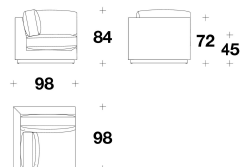

DSM (D3B)  
DIVANO 3 POSTI / 3 SEATER SOFA  
255x102x84H. - H.A.61 - H.S.45 cm  
100 1/3x40x33H. - H.A.24 - H.S.17 3/4 "

DSM (D3BA)  
DIVANO 3 POSTI CON BRACCIOLO ALTO / 3 SEATER SOFA WITH HIGH ARMREST  
255x102x84H. - H.A.73 - H.S.45 cm  
100 1/3x40x33H. - H.A.28 2/3 - H.S.17 3/4 "

DSM (E2C)  
ELEMENTO CENTRALE 2 POSTI / 2 SEATER CENTRAL ELEMENT  
195x98x84H. - H.S.45 cm  
76 2/3x38 2/3x33H. - H.S.17 3/4 "

DSM (E3C)  
ELEMENTO CENTRALE 3 POSTI / 3 SEATER CENTRAL ELEMENT  
292x98x84H. - H.S.45 cm  
115x38 2/3x33H. - H.S.17 3/4 "

DSM (E2DB) - DSM (E2SB)  
ELEMENTO 2 POSTI C/BRACCIOLO DX O SX / 2 SEATER ELEMENT W/ RIGHT OR LEFT ARMREST  
205x98x84H. - H.A.65 - H.S.45 cm  
80 2/3x38 2/3x33H. - H.A.25 2/3 - H.S.17 3/4 "

DSM (E3DB) - DSM (E3SB)  
ELEMENTO 3 POSTI CON BRACCIOLO DX O SX / 3 SEATER ELEMENT WITH RIGHT OR LEFT ARMREST  
304x98x84H. - H.A.65 - H.S.45 cm  
119 2/3x38 2/3x33H. - H.A.25 2/3 - H.S.17 3/4 "

DSM (ANG)  
ELEMENTO ANGOLARE / CORNER CHAIR  
98x98x84H. - H.A.72 - H.S.45 cm  
38 2/3x38 2/3x33H. - H.A.28 1/3 - H.S.17 3/4 "

DSM (E3AD) - DSM (E3AS)  
ELEMENTO ANGOLARE 3 POSTI DX O SX / RIGHT OR LEFT 3 SEATER CORNER ELEMENT  
304x98x84H. - H.S.45 cm  
119 2/3x38 2/3x33H. - H.S.17 3/4 "