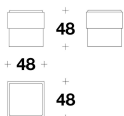

DSM (ANG)  
ELEMENTO ANGOLARE / CORNER CHAIR  
98x98x84H. - H.A.72 - H.S.45 cm  
38 2/3x38 2/3x33H. - H.A.28 1/3 - H.S.17 3/4 "

DSM (E3AD) - DSM (E3AS)  
ELEMENTO ANGOLARE 3 POSTI DX O SX / RIGHT OR LEFT 3 SEATER CORNER ELEMENT  
304x98x84H. - H.S.45 cm  
119 2/3x38 2/3x33H. - H.S.17 3/4 "

**RALPH LAUREN HOME**  
**sofa & armchairs**  
**DESERT MODERN**

RALPH LAUREN  
 HOME

DSM (E3ADB) - DSM (E3ASB)  
 ELEMENTO ANGOLARE 3 POSTI DX O  
 SX CON BRACCIOLO SX O DX / RIGHT  
 OR LEFT 3 SEATER CORNER  
 ELEMENT WITH LEFT OR RIGHT  
 ARMREST  
 315x98x84H. - H.A.72 - H.S.45 cm  
 124x38 2/3x33H. - H.A.28 1/3 - H.S.17  
 3/4 "

DSM (CLD) - DSM (CLS)  
 CHAISE LONGUE DX O SX / RIGHT OR  
 LEFT CHAISE LONGUE  
 178x98x84H. - H.A.72 - H.S.45 cm  
 70x38 2/3x33H. - H.A.28 1/3 - H.S.17 3/4  
 "

DSM (POU1)  
 POUF / COCKTAIL OTTOMAN  
 122x122x44H.cm  
 48x48x17 1/4H."