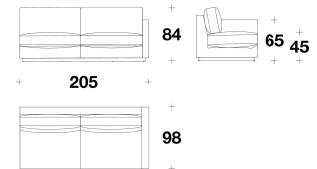

Not removable fabric or leather cover

**RALPH LAUREN HOME**  
sofa & armchairs  
**DESERT MODERN**

RALPH LAUREN  
HOME

DSM (POL)  
POLTRONA / SLIPPER CHAIR  
79x98x84H. - H.S.45 cm  
31x38 2/3x33H. - H.S.17 3/4 "

DSM (D3B)  
DIVANO 3 POSTI / 3 SEATER SOFA  
255x102x84H. - H.A.61 - H.S.45 cm  
100 1/3x40x33H. - H.A.24 - H.S.17 3/4 "

DSM (D3BA)  
DIVANO 3 POSTI CON BRACCIOLO ALTO / 3 SEATER SOFA WITH HIGH ARMREST  
255x102x84H. - H.A.73 - H.S.45 cm  
100 1/3x40x33H. - H.A.28 2/3 - H.S.17 3/4 "

DSM (E2C)  
ELEMENTO CENTRALE 2 POSTI / 2 SEATER CENTRAL ELEMENT  
195x98x84H. - H.S.45 cm  
76 2/3x38 2/3x33H. - H.S.17 3/4 "

DSM (E3C)  
ELEMENTO CENTRALE 3 POSTI / 3 SEATER CENTRAL ELEMENT  
292x98x84H. - H.S.45 cm  
115x38 2/3x33H. - H.S.17 3/4 "

DSM (E2DB) - DSM (E2SB)  
ELEMENTO 2 POSTI C/BRACCIOLO DX O SX / 2 SEATER ELEMENT W/ RIGHT OR LEFT ARMREST  
205x98x84H. - H.A.65 - H.S.45 cm  
80 2/3x38 2/3x33H. - H.A.25 2/3 - H.S.17 3/4 "

DSM (E3DB) - DSM (E3SB)  
ELEMENTO 3 POSTI CON BRACCIOLO DX O SX / 3 SEATER ELEMENT WITH RIGHT OR LEFT ARMREST  
304x98x84H. - H.A.65 - H.S.45 cm  
119 2/3x38 2/3x33H. - H.A.25 2/3 - H.S.17 3/4 "