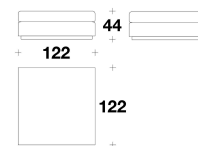

DSM (E2DB) - DSM (E2SB)  
ELEMENTO 2 POSTI C/BRACCIOLO DX O SX / 2 SEATER ELEMENT W/ RIGHT OR LEFT ARMREST  
205x98x84H. - H.A.65 - H.S.45 cm  
80 2/3x38 2/3x33H. - H.A.25 2/3 - H.S.17 3/4 "

DSM (E3DB) - DSM (E3SB)  
ELEMENTO 3 POSTI CON BRACCIOLO DX O SX / 3 SEATER ELEMENT WITH RIGHT OR LEFT ARMREST  
304x98x84H. - H.A.65 - H.S.45 cm  
119 2/3x38 2/3x33H. - H.A.25 2/3 - H.S.17 3/4 "

DSM (ANG)  
ELEMENTO ANGOLARE / CORNER CHAIR  
98x98x84H. - H.A.72 - H.S.45 cm  
38 2/3x38 2/3x33H. - H.A.28 1/3 - H.S.17 3/4 "

DSM (E3AD) - DSM (E3AS)  
ELEMENTO ANGOLARE 3 POSTI DX O SX / RIGHT OR LEFT 3 SEATER CORNER ELEMENT  
304x98x84H. - H.S.45 cm  
119 2/3x38 2/3x33H. - H.S.17 3/4 "

**RALPH LAUREN HOME**  
**sofa & armchairs**  
**DESERT MODERN**

RALPH LAUREN  
 HOME

DSM (E3ADB) - DSM (E3ASB)  
 ELEMENTO ANGOLARE 3 POSTI DX O  
 SX CON BRACCIOLO SX O DX / RIGHT  
 OR LEFT 3 SEATER CORNER  
 ELEMENT WITH LEFT OR RIGHT  
 ARMREST  
 315x98x84H. - H.A.72 - H.S.45 cm  
 124x38 2/3x33H. - H.A.28 1/3 - H.S.17  
 3/4 "

DSM (CLD) - DSM (CLS)  
 CHAISE LONGUE DX O SX / RIGHT OR  
 LEFT CHAISE LONGUE  
 178x98x84H. - H.A.72 - H.S.45 cm  
 70x38 2/3x33H. - H.A.28 1/3 - H.S.17 3/4  
 "

DSM (POU1)  
 POUF / COCKTAIL OTTOMAN  
 122x122x44H.cm  
 48x48x17 1/4H."