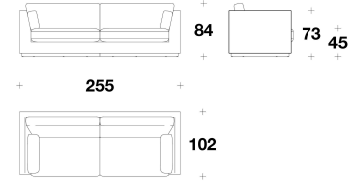

Not removable fabric or leather cover

**RALPH LAUREN HOME**  
sofa & armchairs  
**DESERT MODERN**

RALPH LAUREN  
HOME

DSM (POL)  
POLTRONA / SLIPPER CHAIR  
79x98x84H. - H.S.45 cm  
31x38 2/3x33H. - H.S.17 3/4 "

DSM (D3B)  
DIVANO 3 POSTI / 3 SEATER SOFA  
255x102x84H. - H.A.61 - H.S.45 cm  
100 1/3x40x33H. - H.A.24 - H.S.17 3/4 "

DSM (D3BA)  
DIVANO 3 POSTI CON BRACCIOLO ALTO / 3 SEATER SOFA WITH HIGH ARMREST  
255x102x84H. - H.A.73 - H.S.45 cm  
100 1/3x40x33H. - H.A.28 2/3 - H.S.17 3/4 "

DSM (E2DB) - DSM (E2SB)  
ELEMENTO 2 POSTI C/BRACCIOLO DX O SX / 2 SEATER ELEMENT W/ RIGHT OR LEFT ARMREST  
205x98x84H. - H.A.65 - H.S.45 cm  
80 2/3x38 2/3x33H. - H.A.25 2/3 - H.S.17 3/4 "

DSM (E3DB) - DSM (E3SB)  
ELEMENTO 3 POSTI CON BRACCIOLO DX O SX / 3 SEATER ELEMENT WITH RIGHT OR LEFT ARMREST  
304x98x84H. - H.A.65 - H.S.45 cm  
119 2/3x38 2/3x33H. - H.A.25 2/3 - H.S.17 3/4 "

DSM (ANG)  
ELEMENTO ANGOLARE / CORNER CHAIR  
98x98x84H. - H.A.72 - H.S.45 cm  
38 2/3x38 2/3x33H. - H.A.28 1/3 - H.S.17 3/4 "

DSM (E3AD) - DSM (E3AS)  
ELEMENTO ANGOLARE 3 POSTI DX O SX / RIGHT OR LEFT 3 SEATER CORNER ELEMENT  
304x98x84H. - H.S.45 cm  
119 2/3x38 2/3x33H. - H.S.17 3/4 "