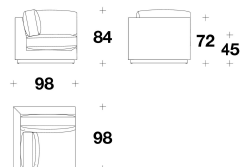

DSM (D3B)  
DIVANO 3 POSTI / 3 SEATER SOFA  
255x102x84H. - H.A.61 - H.S.45 cm  
100 1/3x40x33H. - H.A.24 - H.S.17 3/4 "

DSM (D3BA)  
DIVANO 3 POSTI CON BRACCIOLO  
ALTO / 3 SEATER SOFA WITH HIGH  
ARMREST  
255x102x84H. - H.A.73 - H.S.45 cm  
100 1/3x40x33H. - H.A.28 2/3 - H.S.17  
3/4 "

DSM (E2C)  
ELEMENTO CENTRALE 2 POSTI / 2  
SEATER CENTRAL ELEMENT  
195x98x84H. - H.S.45 cm  
76 2/3x38 2/3x33H. - H.S.17 3/4 "

DSM (E3C)  
ELEMENTO CENTRALE 3 POSTI / 3  
SEATER CENTRAL ELEMENT  
292x98x84H. - H.S.45 cm  
115x38 2/3x33H. - H.S.17 3/4 "

DSM (E2DB) - DSM (E2SB)  
ELEMENTO 2 POSTI C/BRACCIOLO DX  
O SX / 2 SEATER ELEMENT W/ RIGHT  
OR LEFT ARMREST  
205x98x84H. - H.A.65 - H.S.45 cm  
80 2/3x38 2/3x33H. - H.A.25 2/3 - H.S.17  
3/4 "

DSM (E3DB) - DSM (E3SB)  
ELEMENTO 3 POSTI CON BRACCIOLO  
DX O SX / 3 SEATER ELEMENT WITH  
RIGHT OR LEFT ARMREST  
304x98x84H. - H.A.65 - H.S.45 cm  
119 2/3x38 2/3x33H. - H.A.25 2/3 -  
H.S.17 3/4 "

DSM (ANG)  
ELEMENTO ANGOLARE / CORNER  
CHAIR  
98x98x84H. - H.A.72 - H.S.45 cm  
38 2/3x38 2/3x33H. - H.A.28 1/3 - H.S.17  
3/4 "

DSM (E3AD) - DSM (E3AS)  
ELEMENTO ANGOLARE 3 POSTI DX O  
SX / RIGHT OR LEFT 3 SEATER  
CORNER ELEMENT  
304x98x84H. - H.S.45 cm  
119 2/3x38 2/3x33H. - H.S.17 3/4 "