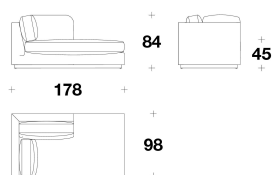

DSM (E2DB) - DSM (E2SB)  
ELEMENTO 2 POSTI C/BRACCIOLO DX  
O SX / 2 SEATER ELEMENT W/ RIGHT  
OR LEFT ARMREST  
205x98x84H. - H.A.65 - H.S.45 cm  
80 2/3x38 2/3x33H. - H.A.25 2/3 - H.S.17  
3/4 "

DSM (E3DB) - DSM (E3SB)  
ELEMENTO 3 POSTI CON BRACCIOLO  
DX O SX / 3 SEATER ELEMENT WITH  
RIGHT OR LEFT ARMREST  
304x98x84H. - H.A.65 - H.S.45 cm  
119 2/3x38 2/3x33H. - H.A.25 2/3 -  
H.S.17 3/4 "

DSM (ANG)  
ELEMENTO ANGOLARE / CORNER  
CHAIR  
98x98x84H. - H.A.72 - H.S.45 cm  
38 2/3x38 2/3x33H. - H.A.28 1/3 - H.S.17  
3/4 "

DSM (E3AD) - DSM (E3AS)  
ELEMENTO ANGOLARE 3 POSTI DX O  
SX / RIGHT OR LEFT 3 SEATER  
CORNER ELEMENT  
304x98x84H. - H.S.45 cm  
119 2/3x38 2/3x33H. - H.S.17 3/4 "

**RALPH LAUREN HOME**  
**sofa & armchairs**  
**DESERT MODERN**

RALPH LAUREN  
 HOME

DSM (E3ADB) - DSM (E3ASB)  
 ELEMENTO ANGOLARE 3 POSTI DX O  
 SX CON BRACCIOLO SX O DX / RIGHT  
 OR LEFT 3 SEATER CORNER  
 ELEMENT WITH LEFT OR RIGHT  
 ARMREST  
 315x98x84H. - H.A.72 - H.S.45 cm  
 124x38 2/3x33H. - H.A.28 1/3 - H.S.17  
 3/4 "

DSM (CLD) - DSM (CLS)  
 CHAISE LONGUE DX O SX / RIGHT OR  
 LEFT CHAISE LONGUE  
 178x98x84H. - H.A.72 - H.S.45 cm  
 70x38 2/3x33H. - H.A.28 1/3 - H.S.17 3/4  
 "

DSM (POU1)  
 POUF / COCKTAIL OTTOMAN  
 122x122x44H.cm  
 48x48x17 1/4H."