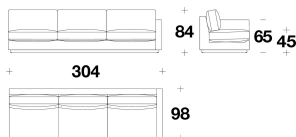

DSM (D3B)  
DIVANO 3 POSTI / 3 SEATER SOFA  
255x102x84H. - H.A.61 - H.S.45 cm  
100 1/3x40x33H. - H.A.24 - H.S.17 3/4 "

DSM (D3BA)  
DIVANO 3 POSTI CON BRACCIOLO  
ALTO / 3 SEATER SOFA WITH HIGH  
ARMREST  
255x102x84H. - H.A.73 - H.S.45 cm  
100 1/3x40x33H. - H.A.28 2/3 - H.S.17  
3/4 "

DSM (E2C)  
ELEMENTO CENTRALE 2 POSTI / 2  
SEATER CENTRAL ELEMENT  
195x98x84H. - H.S.45 cm  
76 2/3x38 2/3x33H. - H.S.17 3/4 "

DSM (E3C)  
ELEMENTO CENTRALE 3 POSTI / 3  
SEATER CENTRAL ELEMENT  
292x98x84H. - H.S.45 cm  
115x38 2/3x33H. - H.S.17 3/4 "

DSM (E2DB) - DSM (E2SB)  
ELEMENTO 2 POSTI C/BRACCIOLO DX  
O SX / 2 SEATER ELEMENT W/ RIGHT  
OR LEFT ARMREST  
205x98x84H. - H.A.65 - H.S.45 cm  
80 2/3x38 2/3x33H. - H.A.25 2/3 - H.S.17  
3/4 "

DSM (E3DB) - DSM (E3SB)  
ELEMENTO 3 POSTI CON BRACCIOLO  
DX O SX / 3 SEATER ELEMENT WITH  
RIGHT OR LEFT ARMREST  
304x98x84H. - H.A.65 - H.S.45 cm  
119 2/3x38 2/3x33H. - H.A.25 2/3 -  
H.S.17 3/4 "

DSM (ANG)  
ELEMENTO ANGOLARE / CORNER  
CHAIR  
98x98x84H. - H.A.72 - H.S.45 cm  
38 2/3x38 2/3x33H. - H.A.28 1/3 - H.S.17  
3/4 "

DSM (E3AD) - DSM (E3AS)  
ELEMENTO ANGOLARE 3 POSTI DX O  
SX / RIGHT OR LEFT 3 SEATER  
CORNER ELEMENT  
304x98x84H. - H.S.45 cm  
119 2/3x38 2/3x33H. - H.S.17 3/4 "