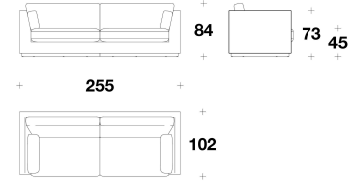

Not removable fabric or leather cover

**RALPH LAUREN HOME**  
sofa & armchairs  
**DESERT MODERN**

**RALPH LAUREN**  
HOME

DSM (POL)  
POLTRONA / SLIPPER CHAIR  
79x98x84H. - H.S.45 cm  
31x38 2/3x33H. - H.S.17 3/4 "

DSM (D3B)  
DIVANO 3 POSTI / 3 SEATER SOFA  
255x102x84H. - H.A.61 - H.S.45 cm  
100 1/3x40x33H. - H.A.24 - H.S.17 3/4 "

DSM (D3BA)  
DIVANO 3 POSTI CON BRACCIOLO  
ALTO / 3 SEATER SOFA WITH HIGH  
ARMREST  
255x102x84H. - H.A.73 - H.S.45 cm  
100 1/3x40x33H. - H.A.28 2/3 - H.S.17  
3/4 "

DSM (E2DB) - DSM (E2SB)  
ELEMENTO 2 POSTI C/BRACCIOLO DX  
O SX / 2 SEATER ELEMENT W/ RIGHT  
OR LEFT ARMREST  
205x98x84H. - H.A.65 - H.S.45 cm  
80 2/3x38 2/3x33H. - H.A.25 2/3 - H.S.17  
3/4 "

DSM (E3DB) - DSM (E3SB)  
ELEMENTO 3 POSTI CON BRACCIOLO  
DX O SX / 3 SEATER ELEMENT WITH  
RIGHT OR LEFT ARMREST  
304x98x84H. - H.A.65 - H.S.45 cm  
119 2/3x38 2/3x33H. - H.A.25 2/3 -  
H.S.17 3/4 "

DSM (ANG)  
ELEMENTO ANGOLARE / CORNER  
CHAIR  
98x98x84H. - H.A.72 - H.S.45 cm  
38 2/3x38 2/3x33H. - H.A.28 1/3 - H.S.17  
3/4 "

DSM (E3AD) - DSM (E3AS)  
ELEMENTO ANGOLARE 3 POSTI DX O  
SX / RIGHT OR LEFT 3 SEATER  
CORNER ELEMENT  
304x98x84H. - H.S.45 cm  
119 2/3x38 2/3x33H. - H.S.17 3/4 "