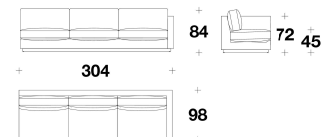

DSM (D3B)  
DIVANO 3 POSTI / 3 SEATER SOFA  
255x102x84H. - H.A.61 - H.S.45 cm  
100 1/3x40x33H. - H.A.24 - H.S.17 3/4 "

DSM (D3BA)  
DIVANO 3 POSTI CON BRACCIOLO  
ALTO / 3 SEATER SOFA WITH HIGH  
ARMREST  
255x102x84H. - H.A.73 - H.S.45 cm  
100 1/3x40x33H. - H.A.28 2/3 - H.S.17  
3/4 "

DSM (E2C)  
ELEMENTO CENTRALE 2 POSTI / 2  
SEATER CENTRAL ELEMENT  
195x98x84H. - H.S.45 cm  
76 2/3x38 2/3x33H. - H.S.17 3/4 "

DSM (E3C)  
ELEMENTO CENTRALE 3 POSTI / 3  
SEATER CENTRAL ELEMENT  
292x98x84H. - H.S.45 cm  
115x38 2/3x33H. - H.S.17 3/4 "

DSM (E2DB) - DSM (E2SB)  
ELEMENTO 2 POSTI C/BRACCIOLO DX  
O SX / 2 SEATER ELEMENT W/ RIGHT  
OR LEFT ARMREST  
205x98x84H. - H.A.65 - H.S.45 cm  
80 2/3x38 2/3x33H. - H.A.25 2/3 - H.S.17  
3/4 "

DSM (E3DB) - DSM (E3SB)  
ELEMENTO 3 POSTI CON BRACCIOLO  
DX O SX / 3 SEATER ELEMENT WITH  
RIGHT OR LEFT ARMREST  
304x98x84H. - H.A.65 - H.S.45 cm  
119 2/3x38 2/3x33H. - H.A.25 2/3 -  
H.S.17 3/4 "

DSM (ANG)  
ELEMENTO ANGOLARE / CORNER  
CHAIR  
98x98x84H. - H.A.72 - H.S.45 cm  
38 2/3x38 2/3x33H. - H.A.28 1/3 - H.S.17  
3/4 "

DSM (E3AD) - DSM (E3AS)  
ELEMENTO ANGOLARE 3 POSTI DX O  
SX / RIGHT OR LEFT 3 SEATER  
CORNER ELEMENT  
304x98x84H. - H.S.45 cm  
119 2/3x38 2/3x33H. - H.S.17 3/4 "