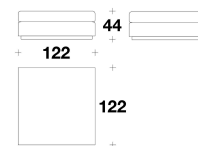

DSM (E2DB) - DSM (E2SB)  
ELEMENTO 2 POSTI C/BRACCIOLO DX  
O SX / 2 SEATER ELEMENT W/ RIGHT  
OR LEFT ARMREST  
205x98x84H. - H.A.65 - H.S.45 cm  
80 2/3x38 2/3x33H. - H.A.25 2/3 - H.S.17  
3/4 "

DSM (E3DB) - DSM (E3SB)  
ELEMENTO 3 POSTI CON BRACCIOLO  
DX O SX / 3 SEATER ELEMENT WITH  
RIGHT OR LEFT ARMREST  
304x98x84H. - H.A.65 - H.S.45 cm  
119 2/3x38 2/3x33H. - H.A.25 2/3 -  
H.S.17 3/4 "

DSM (ANG)  
ELEMENTO ANGOLARE / CORNER  
CHAIR  
98x98x84H. - H.A.72 - H.S.45 cm  
38 2/3x38 2/3x33H. - H.A.28 1/3 - H.S.17  
3/4 "

DSM (E3AD) - DSM (E3AS)  
ELEMENTO ANGOLARE 3 POSTI DX O  
SX / RIGHT OR LEFT 3 SEATER  
CORNER ELEMENT  
304x98x84H. - H.S.45 cm  
119 2/3x38 2/3x33H. - H.S.17 3/4 "

**RALPH LAUREN HOME**  
**sofa & armchairs**  
**DESERT MODERN**

RALPH LAUREN  
 HOME

DSM (E3ADB) - DSM (E3ASB)  
 ELEMENTO ANGOLARE 3 POSTI DX O  
 SX CON BRACCIOLO SX O DX / RIGHT  
 OR LEFT 3 SEATER CORNER  
 ELEMENT WITH LEFT OR RIGHT  
 ARMREST  
 315x98x84H. - H.A.72 - H.S.45 cm  
 124x38 2/3x33H. - H.A.28 1/3 - H.S.17  
 3/4 "

DSM (CLD) - DSM (CLS)  
 CHAISE LONGUE DX O SX / RIGHT OR  
 LEFT CHAISE LONGUE  
 178x98x84H. - H.A.72 - H.S.45 cm  
 70x38 2/3x33H. - H.A.28 1/3 - H.S.17 3/4  
 "

DSM (POU1)  
 POUF / COCKTAIL OTTOMAN  
 122x122x44H.cm  
 48x48x17 1/4H."