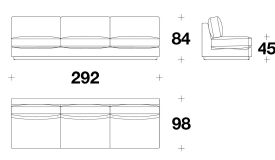

DSM (E3C)
ELEMENTO CENTRALE 3 POSTI / 3
SEATER CENTRAL ELEMENT
292x98x84H. - H.S.45 cm
115x38 2/3x33H. - H.S.17 3/4 "