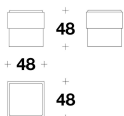

DSM (ANG)  
ELEMENTO ANGOLARE / CORNER  
CHAIR  
98x98x84H. - H.A.72 - H.S.45 cm  
38 2/3x38 2/3x33H. - H.A.28 1/3 - H.S.17  
3/4 "

DSM (E3AD) - DSM (E3AS)  
ELEMENTO ANGOLARE 3 POSTI DX O  
SX / RIGHT OR LEFT 3 SEATER  
CORNER ELEMENT  
304x98x84H. - H.S.45 cm  
119 2/3x38 2/3x33H. - H.S.17 3/4 "

**RALPH LAUREN HOME**  
**sofa & armchairs**  
**DESERT MODERN**

RALPH LAUREN  
 HOME

DSM (E3ADB) - DSM (E3ASB)  
 ELEMENTO ANGOLARE 3 POSTI DX O  
 SX CON BRACCIOLO SX O DX / RIGHT  
 OR LEFT 3 SEATER CORNER  
 ELEMENT WITH LEFT OR RIGHT  
 ARMREST  
 315x98x84H. - H.A.72 - H.S.45 cm  
 124x38 2/3x33H. - H.A.28 1/3 - H.S.17  
 3/4 "

DSM (CLD) - DSM (CLS)  
 CHAISE LONGUE DX O SX / RIGHT OR  
 LEFT CHAISE LONGUE  
 178x98x84H. - H.A.72 - H.S.45 cm  
 70x38 2/3x33H. - H.A.28 1/3 - H.S.17 3/4  
 "

DSM (POU1)  
 POUF / COCKTAIL OTTOMAN  
 122x122x44H.cm  
 48x48x17 1/4H."