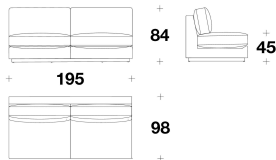

Not removable fabric or leather cover

**RALPH LAUREN HOME**  
sofa & armchairs  
**DESERT MODERN**

**RALPH LAUREN**  
HOME

DSM (POL)  
POLTRONA / SLIPPER CHAIR  
79x98x84H. - H.S.45 cm  
31x38 2/3x33H. - H.S.17 3/4 "

DSM (D3B)  
DIVANO 3 POSTI / 3 SEATER SOFA  
255x102x84H. - H.A.61 - H.S.45 cm  
100 1/3x40x33H. - H.A.24 - H.S.17 3/4 "

DSM (D3BA)  
DIVANO 3 POSTI CON BRACCIOLO  
ALTO / 3 SEATER SOFA WITH HIGH  
ARMREST  
255x102x84H. - H.A.73 - H.S.45 cm  
100 1/3x40x33H. - H.A.28 2/3 - H.S.17  
3/4 "

DSM (E2C)  
ELEMENTO CENTRALE 2 POSTI / 2  
SEATER CENTRAL ELEMENT  
195x98x84H. - H.S.45 cm  
76 2/3x38 2/3x33H. - H.S.17 3/4 "

DSM (E3C)  
ELEMENTO CENTRALE 3 POSTI / 3  
SEATER CENTRAL ELEMENT  
292x98x84H. - H.S.45 cm  
115x38 2/3x33H. - H.S.17 3/4 "

DSM (E2DB) - DSM (E2SB)  
ELEMENTO 2 POSTI C/BRACCIOLO DX  
O SX / 2 SEATER ELEMENT W/ RIGHT  
OR LEFT ARMREST  
205x98x84H. - H.A.65 - H.S.45 cm  
80 2/3x38 2/3x33H. - H.A.25 2/3 - H.S.17  
3/4 "

DSM (E3DB) - DSM (E3SB)  
ELEMENTO 3 POSTI CON BRACCIOLO  
DX O SX / 3 SEATER ELEMENT WITH  
RIGHT OR LEFT ARMREST  
304x98x84H. - H.A.65 - H.S.45 cm  
119 2/3x38 2/3x33H. - H.A.25 2/3 -  
H.S.17 3/4 "