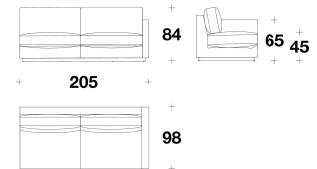

Not removable fabric or leather cover

**RALPH LAUREN HOME**  
sofa & armchairs  
**DESERT MODERN**

**RALPH LAUREN**  
HOME

DSM (POL)  
POLTRONA / SLIPPER CHAIR  
79x98x84H. - H.S.45 cm  
31x38 2/3x33H. - H.S.17 3/4 "

DSM (D3B)  
DIVANO 3 POSTI / 3 SEATER SOFA  
255x102x84H. - H.A.61 - H.S.45 cm  
100 1/3x40x33H. - H.A.24 - H.S.17 3/4 "

DSM (D3BA)  
DIVANO 3 POSTI CON BRACCIOLO  
ALTO / 3 SEATER SOFA WITH HIGH  
ARMREST  
255x102x84H. - H.A.73 - H.S.45 cm  
100 1/3x40x33H. - H.A.28 2/3 - H.S.17  
3/4 "

DSM (E2C)  
ELEMENTO CENTRALE 2 POSTI / 2  
SEATER CENTRAL ELEMENT  
195x98x84H. - H.S.45 cm  
76 2/3x38 2/3x33H. - H.S.17 3/4 "

DSM (E3C)  
ELEMENTO CENTRALE 3 POSTI / 3  
SEATER CENTRAL ELEMENT  
292x98x84H. - H.S.45 cm  
115x38 2/3x33H. - H.S.17 3/4 "

DSM (E2DB) - DSM (E2SB)  
ELEMENTO 2 POSTI C/BRACCIOLO DX  
O SX / 2 SEATER ELEMENT W/ RIGHT  
OR LEFT ARMREST  
205x98x84H. - H.A.65 - H.S.45 cm  
80 2/3x38 2/3x33H. - H.A.25 2/3 - H.S.17  
3/4 "

DSM (E3DB) - DSM (E3SB)  
ELEMENTO 3 POSTI CON BRACCIOLO  
DX O SX / 3 SEATER ELEMENT WITH  
RIGHT OR LEFT ARMREST  
304x98x84H. - H.A.65 - H.S.45 cm  
119 2/3x38 2/3x33H. - H.A.25 2/3 -  
H.S.17 3/4 "