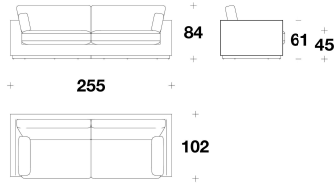

Not removable fabric or leather cover

**RALPH LAUREN HOME**  
sofa & armchairs  
**DESERT MODERN**

**RALPH LAUREN**  
HOME

DSM (POL)  
POLTRONA / SLIPPER CHAIR  
79x98x84H. - H.S.45 cm  
31x38 2/3x33H. - H.S.17 3/4 "

DSM (D3B)  
DIVANO 3 POSTI / 3 SEATER SOFA  
255x102x84H. - H.A.61 - H.S.45 cm  
100 1/3x40x33H. - H.A.24 - H.S.17 3/4 "

DSM (D3BA)  
DIVANO 3 POSTI CON BRACCIOLO  
ALTO / 3 SEATER SOFA WITH HIGH  
ARMREST  
255x102x84H. - H.A.73 - H.S.45 cm  
100 1/3x40x33H. - H.A.28 2/3 - H.S.17  
3/4 "

DSM (E2DB) - DSM (E2SB)  
ELEMENTO 2 POSTI C/BRACCIOLO DX  
O SX / 2 SEATER ELEMENT W/ RIGHT  
OR LEFT ARMREST  
205x98x84H. - H.A.65 - H.S.45 cm  
80 2/3x38 2/3x33H. - H.A.25 2/3 - H.S.17  
3/4 "

DSM (E3DB) - DSM (E3SB)  
ELEMENTO 3 POSTI CON BRACCIOLO  
DX O SX / 3 SEATER ELEMENT WITH  
RIGHT OR LEFT ARMREST  
304x98x84H. - H.A.65 - H.S.45 cm  
119 2/3x38 2/3x33H. - H.A.25 2/3 -  
H.S.17 3/4 "

DSM (ANG)  
ELEMENTO ANGOLARE / CORNER  
CHAIR  
98x98x84H. - H.A.72 - H.S.45 cm  
38 2/3x38 2/3x33H. - H.A.28 1/3 - H.S.17  
3/4 "

DSM (E3AD) - DSM (E3AS)  
ELEMENTO ANGOLARE 3 POSTI DX O  
SX / RIGHT OR LEFT 3 SEATER  
CORNER ELEMENT  
304x98x84H. - H.S.45 cm  
119 2/3x38 2/3x33H. - H.S.17 3/4 "