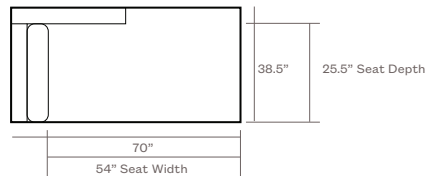

RLU831-06K Right-Arm Chaise

38.5"W x 70"D x 34"H | 97.79W x 177.8D x 86.36H CM