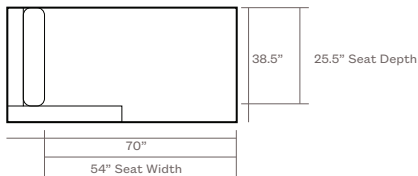

### RLU831-EL Left-Arm Loveseat

83"W x 38.5"D x 34"H | 210.82W x 97.79D x 86.36H CM

### RLU831-EK Right-Arm Loveseat

83"W x 38.5"D x 34"H | 210.82W x 97.79D x 86.36H CM

RALPH LAUREN

## Measurements

### RLU831-06L Left-Arm Chaise

38.5"W x 70"D x 34"H | 97.79W x 177.8D x 86.36H CM