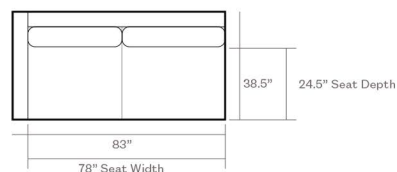

### RLU831-EL Left-Arm Loveseat

83"W x 38.5"D x 34"H | 210.82W x 97.79D x 86.36H CM

### RLU831-EK Right-Arm Loveseat

83"W x 38.5"D x 34"H | 210.82W x 97.79D x 86.36H CM

RALPH LAUREN

### RLU831-06K Right-Arm Chaise

38.5"W x 70"D x 34"H | 97.79W x 177.8D x 86.36H CM

### RLU831-Z Corner Chair

38.5"W x 38.5"D x 34"H | 97.79W x 97.79D x 86.36H CM