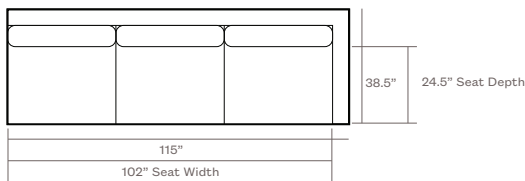

RLU831-HCK R-Corner Armless Sofa

115"W x 38.5"D x 34"H | 292.1W x 97.79D x 86.36H CM