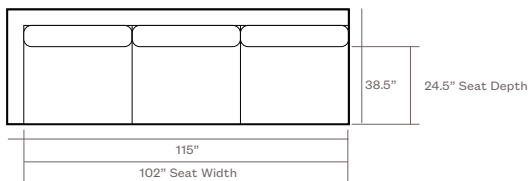

### RLU831-EL Left-Arm Loveseat

83"W x 38.5"D x 34"H | 210.82W x 97.79D x 86.36H CM

### RLU831-HCLA Left-Arm Corner Sofa

121"W x 38.5"D x 34"H | 307.34W x 97.79D x 86.36H CM

### RLU831-HCKA Right-Arm Corner Sofa

121"W x 38.5"D x 34"H | 307.34W x 97.79D x 86.36H CM

### RLU831-HCL L-Corner Armless Sofa

115"W x 38.5"D x 34"H | 292.1W x 97.79D x 86.36H CM