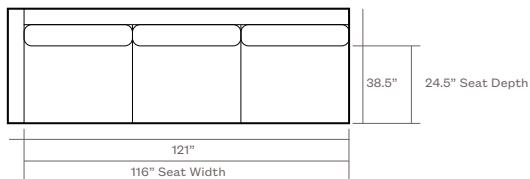

RLU831-HL Left-Arm Sofa

121"W x 38.5"D x 34"H | 307.34W x 97.79D x 86.36H CM