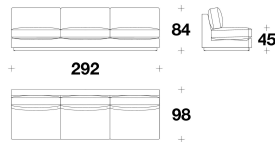

DSM (E3C)
ELEMENTO CENTRALE 3 POSTI / 3
SEATER CENTRAL ELEMENT
292x98x84H. - H.S.45 cm
115x38 2/3x33H. - H.S.17 3/4 "