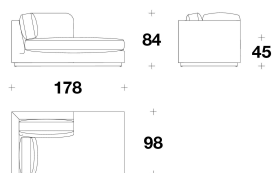

DSM (E2DB) - DSM (E2SB)  
ELEMENTO 2 POSTI C/BRACCIOLO DX  
O SX / 2 SEATER ELEMENT W/ RIGHT  
OR LEFT ARMREST  
205x98x84H. - H.A.65 - H.S.45 cm  
80 2/3x38 2/3x33H. - H.A.25 2/3 - H.S.17  
3/4 "

DSM (E3DB) - DSM (E3SB)  
ELEMENTO 3 POSTI CON BRACCIOLO  
DX O SX / 3 SEATER ELEMENT WITH  
RIGHT OR LEFT ARMREST  
304x98x84H. - H.A.65 - H.S.45 cm  
119 2/3x38 2/3x33H. - H.A.25 2/3 -  
H.S.17 3/4 "

DSM (ANG)  
ELEMENTO ANGOLARE / CORNER  
CHAIR  
98x98x84H. - H.A.72 - H.S.45 cm  
38 2/3x38 2/3x33H. - H.A.28 1/3 - H.S.17  
3/4 "

DSM (E3AD) - DSM (E3AS)  
ELEMENTO ANGOLARE 3 POSTI DX O  
SX / RIGHT OR LEFT 3 SEATER  
CORNER ELEMENT  
304x98x84H. - H.S.45 cm  
119 2/3x38 2/3x33H. - H.S.17 3/4 "

**RALPH LAUREN HOME**  
**sofa & armchairs**  
**DESERT MODERN**

RALPH LAUREN  
 HOME

DSM (E3ADB) - DSM (E3ASB)  
 ELEMENTO ANGOLARE 3 POSTI DX O  
 SX CON BRACCIOLO SX O DX / RIGHT  
 OR LEFT 3 SEATER CORNER  
 ELEMENT WITH LEFT OR RIGHT  
 ARMREST  
 315x98x84H. - H.A.72 - H.S.45 cm  
 124x38 2/3x33H. - H.A.28 1/3 - H.S.17  
 3/4 "

DSM (CLD) - DSM (CLS)  
 CHAISE LONGUE DX O SX / RIGHT OR  
 LEFT CHAISE LONGUE  
 178x98x84H. - H.A.72 - H.S.45 cm  
 70x38 2/3x33H. - H.A.28 1/3 - H.S.17 3/4  
 "

DSM (POU1)  
 POUF / COCKTAIL OTTOMAN  
 122x122x44H.cm  
 48x48x17 1/4H."