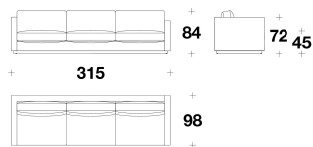

RALPH LAUREN HOME
sofa & armchairs
DESERT MODERN

RALPH LAUREN
HOME

DSM (E3ADB) - DSM (E3ASB)
ELEMENTO ANGOLARE 3 POSTI DX O
SX CON BRACCIOLO SX O DX / RIGHT
OR LEFT 3 SEATER CORNER
ELEMENT WITH LEFT OR RIGHT
ARMREST
315x98x84H. - H.A.72 - H.S.45 cm
124x38 2/3x33H. - H.A.28 1/3 - H.S.17
3/4 "