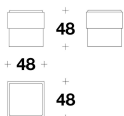

DSM (E3AD) - DSM (E3AS)
ELEMENTO ANGOLARE 3 POSTI DX O
SX / RIGHT OR LEFT 3 SEATER
CORNER ELEMENT
304x98x84H. - H.S.45 cm
119 2/3x38 2/3x33H. - H.S.17 3/4 "

RALPH LAUREN HOME
sofa & armchairs
DESERT MODERN

RALPH LAUREN
 HOME

DSM (E3ADB) - DSM (E3ASB)
 ELEMENTO ANGOLARE 3 POSTI DX O
 SX CON BRACCIOLO SX O DX / RIGHT
 OR LEFT 3 SEATER CORNER
 ELEMENT WITH LEFT OR RIGHT
 ARMREST
 315x98x84H. - H.A.72 - H.S.45 cm
 124x38 2/3x33H. - H.A.28 1/3 - H.S.17
 3/4 "

DSM (CLD) - DSM (CLS)
 CHAISE LONGUE DX O SX / RIGHT OR
 LEFT CHAISE LONGUE
 178x98x84H. - H.A.72 - H.S.45 cm
 70x38 2/3x33H. - H.A.28 1/3 - H.S.17 3/4
 "

DSM (POU1)
 POUF / COCKTAIL OTTOMAN
 122x122x44H.cm
 48x48x17 1/4H."