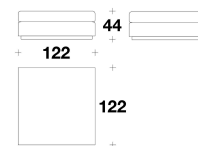

DSM (E3DB) - DSM (E3SB)
ELEMENTO 3 POSTI CON BRACCIOLO
DX O SX / 3 SEATER ELEMENT WITH
RIGHT OR LEFT ARMREST
304x98x84H. - H.A.65 - H.S.45 cm
119 2/3x38 2/3x33H. - H.A.25 2/3 -
H.S.17 3/4 "

DSM (ANG)
ELEMENTO ANGOLARE / CORNER
CHAIR
98x98x84H. - H.A.72 - H.S.45 cm
38 2/3x38 2/3x33H. - H.A.28 1/3 - H.S.17
3/4 "

DSM (E3AD) - DSM (E3AS)
ELEMENTO ANGOLARE 3 POSTI DX O
SX / RIGHT OR LEFT 3 SEATER
CORNER ELEMENT
304x98x84H. - H.S.45 cm
119 2/3x38 2/3x33H. - H.S.17 3/4 "

RALPH LAUREN HOME
sofa & armchairs
DESERT MODERN

RALPH LAUREN
 HOME

DSM (E3ADB) - DSM (E3ASB)
 ELEMENTO ANGOLARE 3 POSTI DX O
 SX CON BRACCIOLO SX O DX / RIGHT
 OR LEFT 3 SEATER CORNER
 ELEMENT WITH LEFT OR RIGHT
 ARMREST
 315x98x84H. - H.A.72 - H.S.45 cm
 124x38 2/3x33H. - H.A.28 1/3 - H.S.17
 3/4 "

DSM (CLD) - DSM (CLS)
 CHAISE LONGUE DX O SX / RIGHT OR
 LEFT CHAISE LONGUE
 178x98x84H. - H.A.72 - H.S.45 cm
 70x38 2/3x33H. - H.A.28 1/3 - H.S.17 3/4
 "

DSM (POU1)
 POUF / COCKTAIL OTTOMAN
 122x122x44H.cm
 48x48x17 1/4H."