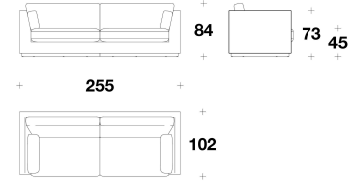

Not removable fabric or leather cover

RALPH LAUREN HOME
sofa & armchairs
DESERT MODERN

RALPH LAUREN
HOME

DSM (POL)
POLTRONA / SLIPPER CHAIR
79x98x84H. - H.S.45 cm
31x38 2/3x33H. - H.S.17 3/4 "

DSM (D3B)
DIVANO 3 POSTI / 3 SEATER SOFA
255x102x84H. - H.A.61 - H.S.45 cm
100 1/3x40x33H. - H.A.24 - H.S.17 3/4 "

DSM (D3BA)
DIVANO 3 POSTI CON BRACCIOLO
ALTO / 3 SEATER SOFA WITH HIGH
ARMREST
255x102x84H. - H.A.73 - H.S.45 cm
100 1/3x40x33H. - H.A.28 2/3 - H.S.17
3/4 "

DSM (E2C)
ELEMENTO CENTRALE 2 POSTI / 2
SEATER CENTRAL ELEMENT
195x98x84H. - H.S.45 cm
76 2/3x38 2/3x33H. - H.S.17 3/4 "

DSM (E3C)
ELEMENTO CENTRALE 3 POSTI / 3
SEATER CENTRAL ELEMENT
292x98x84H. - H.S.45 cm
115x38 2/3x33H. - H.S.17 3/4 "

DSM (E2DB) - DSM (E2SB)
ELEMENTO 2 POSTI C/BRACCIOLO DX
O SX / 2 SEATER ELEMENT W/ RIGHT
OR LEFT ARMREST
205x98x84H. - H.A.65 - H.S.45 cm
80 2/3x38 2/3x33H. - H.A.25 2/3 - H.S.17
3/4 "

DSM (E3DB) - DSM (E3SB)
ELEMENTO 3 POSTI CON BRACCIOLO
DX O SX / 3 SEATER ELEMENT WITH
RIGHT OR LEFT ARMREST
304x98x84H. - H.A.65 - H.S.45 cm
119 2/3x38 2/3x33H. - H.A.25 2/3 -
H.S.17 3/4 "

DSM (ANG)
ELEMENTO ANGOLARE / CORNER
CHAIR
98x98x84H. - H.A.72 - H.S.45 cm
38 2/3x38 2/3x33H. - H.A.28 1/3 - H.S.17
3/4 "