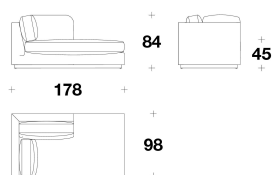

DSM (CLD) - DSM (CLS)
CHAISE LONGUE DX O SX / RIGHT OR
LEFT CHAISE LONGUE
178x98x84H. - H.A.72 - H.S.45 cm
70x38 2/3x33H. - H.A.28 1/3 - H.S.17 3/4
"