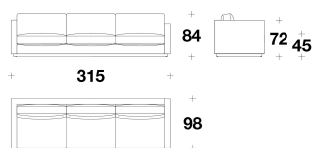

RALPH LAUREN HOME
sofa & armchairs
DESERT MODERN

RALPH LAUREN
HOME

DSM (E3ADB) - DSM (E3ASB)
ELEMENTO ANGOLARE 3 POSTI DX O
SX CON BRACCIOLO SX O DX / RIGHT
OR LEFT 3 SEATER CORNER
ELEMENT WITH LEFT OR RIGHT
ARMREST
315x98x84H. - H.A.72 - H.S.45 cm
124x38 2/3x33H. - H.A.28 1/3 - H.S.17
3/4 "