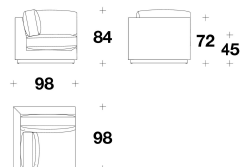

Not removable fabric or leather cover

RALPH LAUREN HOME
sofa & armchairs
DESERT MODERN

RALPH LAUREN
HOME

DSM (POL)
POLTRONA / SLIPPER CHAIR
79x98x84H. - H.S.45 cm
31x38 2/3x33H. - H.S.17 3/4 "

DSM (D3B)
DIVANO 3 POSTI / 3 SEATER SOFA
255x102x84H. - H.A.61 - H.S.45 cm
100 1/3x40x33H. - H.A.24 - H.S.17 3/4 "

DSM (D3BA)
DIVANO 3 POSTI CON BRACCIOLO
ALTO / 3 SEATER SOFA WITH HIGH
ARMREST
255x102x84H. - H.A.73 - H.S.45 cm
100 1/3x40x33H. - H.A.28 2/3 - H.S.17
3/4 "

DSM (E2C)
ELEMENTO CENTRALE 2 POSTI / 2
SEATER CENTRAL ELEMENT
195x98x84H. - H.S.45 cm
76 2/3x38 2/3x33H. - H.S.17 3/4 "

DSM (E3C)
ELEMENTO CENTRALE 3 POSTI / 3
SEATER CENTRAL ELEMENT
292x98x84H. - H.S.45 cm
115x38 2/3x33H. - H.S.17 3/4 "

DSM (E2DB) - DSM (E2SB)
ELEMENTO 2 POSTI C/BRACCIOLO DX
O SX / 2 SEATER ELEMENT W/ RIGHT
OR LEFT ARMREST
205x98x84H. - H.A.65 - H.S.45 cm
80 2/3x38 2/3x33H. - H.A.25 2/3 - H.S.17
3/4 "

DSM (E3DB) - DSM (E3SB)
ELEMENTO 3 POSTI CON BRACCIOLO
DX O SX / 3 SEATER ELEMENT WITH
RIGHT OR LEFT ARMREST
304x98x84H. - H.A.65 - H.S.45 cm
119 2/3x38 2/3x33H. - H.A.25 2/3 -
H.S.17 3/4 "

DSM (ANG)
ELEMENTO ANGOLARE / CORNER
CHAIR
98x98x84H. - H.A.72 - H.S.45 cm
38 2/3x38 2/3x33H. - H.A.28 1/3 - H.S.17
3/4 "