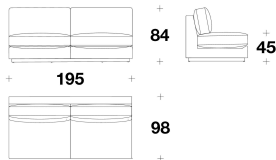

Not removable fabric or leather cover

RALPH LAUREN HOME
sofa & armchairs
DESERT MODERN

RALPH LAUREN
HOME

DSM (POL)
POLTRONA / SLIPPER CHAIR
79x98x84H. - H.S.45 cm
31x38 2/3x33H. - H.S.17 3/4 "

DSM (D3B)
DIVANO 3 POSTI / 3 SEATER SOFA
255x102x84H. - H.A.61 - H.S.45 cm
100 1/3x40x33H. - H.A.24 - H.S.17 3/4 "

DSM (D3BA)
DIVANO 3 POSTI CON BRACCIOLO
ALTO / 3 SEATER SOFA WITH HIGH
ARMREST
255x102x84H. - H.A.73 - H.S.45 cm
100 1/3x40x33H. - H.A.28 2/3 - H.S.17
3/4 "

DSM (E2C)
ELEMENTO CENTRALE 2 POSTI / 2
SEATER CENTRAL ELEMENT
195x98x84H. - H.S.45 cm
76 2/3x38 2/3x33H. - H.S.17 3/4 "

DSM (E3C)
ELEMENTO CENTRALE 3 POSTI / 3
SEATER CENTRAL ELEMENT
292x98x84H. - H.S.45 cm
115x38 2/3x33H. - H.S.17 3/4 "

DSM (E2DB) - DSM (E2SB)
ELEMENTO 2 POSTI C/BRACCIOLO DX
O SX / 2 SEATER ELEMENT W/ RIGHT
OR LEFT ARMREST
205x98x84H. - H.A.65 - H.S.45 cm
80 2/3x38 2/3x33H. - H.A.25 2/3 - H.S.17
3/4 "

DSM (E3DB) - DSM (E3SB)
ELEMENTO 3 POSTI CON BRACCIOLO
DX O SX / 3 SEATER ELEMENT WITH
RIGHT OR LEFT ARMREST
304x98x84H. - H.A.65 - H.S.45 cm
119 2/3x38 2/3x33H. - H.A.25 2/3 -
H.S.17 3/4 "

DSM (ANG)
ELEMENTO ANGOLARE / CORNER
CHAIR
98x98x84H. - H.A.72 - H.S.45 cm
38 2/3x38 2/3x33H. - H.A.28 1/3 - H.S.17
3/4 "