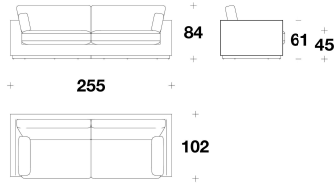

Not removable fabric or leather cover

RALPH LAUREN HOME
sofa & armchairs
DESERT MODERN

RALPH LAUREN
HOME

DSM (POL)
POLTRONA / SLIPPER CHAIR
79x98x84H. - H.S.45 cm
31x38 2/3x33H. - H.S.17 3/4 "

DSM (D3B)
DIVANO 3 POSTI / 3 SEATER SOFA
255x102x84H. - H.A.61 - H.S.45 cm
100 1/3x40x33H. - H.A.24 - H.S.17 3/4 "

DSM (D3BA)
DIVANO 3 POSTI CON BRACCIOLO
ALTO / 3 SEATER SOFA WITH HIGH
ARMREST
255x102x84H. - H.A.73 - H.S.45 cm
100 1/3x40x33H. - H.A.28 2/3 - H.S.17
3/4 "

DSM (E2C)
ELEMENTO CENTRALE 2 POSTI / 2
SEATER CENTRAL ELEMENT
195x98x84H. - H.S.45 cm
76 2/3x38 2/3x33H. - H.S.17 3/4 "

DSM (E3C)
ELEMENTO CENTRALE 3 POSTI / 3
SEATER CENTRAL ELEMENT
292x98x84H. - H.S.45 cm
115x38 2/3x33H. - H.S.17 3/4 "

DSM (E2DB) - DSM (E2SB)
ELEMENTO 2 POSTI C/BRACCIOLO DX
O SX / 2 SEATER ELEMENT W/ RIGHT
OR LEFT ARMREST
205x98x84H. - H.A.65 - H.S.45 cm
80 2/3x38 2/3x33H. - H.A.25 2/3 - H.S.17
3/4 "

DSM (E3DB) - DSM (E3SB)
ELEMENTO 3 POSTI CON BRACCIOLO
DX O SX / 3 SEATER ELEMENT WITH
RIGHT OR LEFT ARMREST
304x98x84H. - H.A.65 - H.S.45 cm
119 2/3x38 2/3x33H. - H.A.25 2/3 -
H.S.17 3/4 "

DSM (ANG)
ELEMENTO ANGOLARE / CORNER
CHAIR
98x98x84H. - H.A.72 - H.S.45 cm
38 2/3x38 2/3x33H. - H.A.28 1/3 - H.S.17
3/4 "