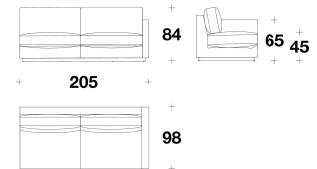

Not removable fabric or leather cover

RALPH LAUREN HOME
sofa & armchairs
DESERT MODERN

RALPH LAUREN
HOME

DSM (POL)
POLTRONA / SLIPPER CHAIR
79x98x84H. - H.S.45 cm
31x38 2/3x33H. - H.S.17 3/4 "

DSM (D3B)
DIVANO 3 POSTI / 3 SEATER SOFA
255x102x84H. - H.A.61 - H.S.45 cm
100 1/3x40x33H. - H.A.24 - H.S.17 3/4 "

DSM (D3BA)
DIVANO 3 POSTI CON BRACCIOLO
ALTO / 3 SEATER SOFA WITH HIGH
ARMREST
255x102x84H. - H.A.73 - H.S.45 cm
100 1/3x40x33H. - H.A.28 2/3 - H.S.17
3/4 "

DSM (E2C)
ELEMENTO CENTRALE 2 POSTI / 2
SEATER CENTRAL ELEMENT
195x98x84H. - H.S.45 cm
76 2/3x38 2/3x33H. - H.S.17 3/4 "

DSM (E3C)
ELEMENTO CENTRALE 3 POSTI / 3
SEATER CENTRAL ELEMENT
292x98x84H. - H.S.45 cm
115x38 2/3x33H. - H.S.17 3/4 "

DSM (E2DB) - DSM (E2SB)
ELEMENTO 2 POSTI C/BRACCIOLO DX
O SX / 2 SEATER ELEMENT W/ RIGHT
OR LEFT ARMREST
205x98x84H. - H.A.65 - H.S.45 cm
80 2/3x38 2/3x33H. - H.A.25 2/3 - H.S.17
3/4 "