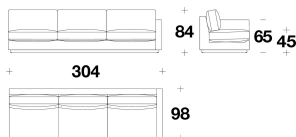

DSM (D3BA)
DIVANO 3 POSTI CON BRACCIOLO
ALTO / 3 SEATER SOFA WITH HIGH
ARMREST
255x102x84H. - H.A.73 - H.S.45 cm
100 1/3x40x33H. - H.A.28 2/3 - H.S.17
3/4 "

DSM (E2C)
ELEMENTO CENTRALE 2 POSTI / 2
SEATER CENTRAL ELEMENT
195x98x84H. - H.S.45 cm
76 2/3x38 2/3x33H. - H.S.17 3/4 "

DSM (E3C)
ELEMENTO CENTRALE 3 POSTI / 3
SEATER CENTRAL ELEMENT
292x98x84H. - H.S.45 cm
115x38 2/3x33H. - H.S.17 3/4 "

DSM (E2DB) - DSM (E2SB)
ELEMENTO 2 POSTI C/BRACCIOLO DX
O SX / 2 SEATER ELEMENT W/ RIGHT
OR LEFT ARMREST
205x98x84H. - H.A.65 - H.S.45 cm
80 2/3x38 2/3x33H. - H.A.25 2/3 - H.S.17
3/4 "

DSM (E3DB) - DSM (E3SB)
ELEMENTO 3 POSTI CON BRACCIOLO
DX O SX / 3 SEATER ELEMENT WITH
RIGHT OR LEFT ARMREST
304x98x84H. - H.A.65 - H.S.45 cm
119 2/3x38 2/3x33H. - H.A.25 2/3 -
H.S.17 3/4 "

DSM (ANG)
ELEMENTO ANGOLARE / CORNER
CHAIR
98x98x84H. - H.A.72 - H.S.45 cm
38 2/3x38 2/3x33H. - H.A.28 1/3 - H.S.17
3/4 "