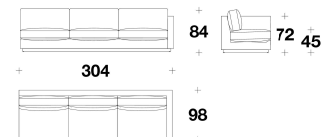

DSM (D3BA)
DIVANO 3 POSTI CON BRACCIOLO
ALTO / 3 SEATER SOFA WITH HIGH
ARMREST
255x102x84H. - H.A.73 - H.S.45 cm
100 1/3x40x33H. - H.A.28 2/3 - H.S.17
3/4 "

DSM (E2C)
ELEMENTO CENTRALE 2 POSTI / 2
SEATER CENTRAL ELEMENT
195x98x84H. - H.S.45 cm
76 2/3x38 2/3x33H. - H.S.17 3/4 "

DSM (E3C)
ELEMENTO CENTRALE 3 POSTI / 3
SEATER CENTRAL ELEMENT
292x98x84H. - H.S.45 cm
115x38 2/3x33H. - H.S.17 3/4 "

DSM (E2DB) - DSM (E2SB)
ELEMENTO 2 POSTI C/BRACCIOLO DX
O SX / 2 SEATER ELEMENT W/ RIGHT
OR LEFT ARMREST
205x98x84H. - H.A.65 - H.S.45 cm
80 2/3x38 2/3x33H. - H.A.25 2/3 - H.S.17
3/4 "

DSM (E3DB) - DSM (E3SB)
ELEMENTO 3 POSTI CON BRACCIOLO
DX O SX / 3 SEATER ELEMENT WITH
RIGHT OR LEFT ARMREST
304x98x84H. - H.A.65 - H.S.45 cm
119 2/3x38 2/3x33H. - H.A.25 2/3 -
H.S.17 3/4 "

DSM (ANG)
ELEMENTO ANGOLARE / CORNER
CHAIR
98x98x84H. - H.A.72 - H.S.45 cm
38 2/3x38 2/3x33H. - H.A.28 1/3 - H.S.17
3/4 "