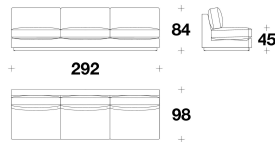

Not removable fabric or leather cover

RALPH LAUREN HOME
sofa & armchairs
DESERT MODERN

RALPH LAUREN
HOME

DSM (POL)
POLTRONA / SLIPPER CHAIR
79x98x84H. - H.S.45 cm
31x38 2/3x33H. - H.S.17 3/4 "

DSM (D3B)
DIVANO 3 POSTI / 3 SEATER SOFA
255x102x84H. - H.A.61 - H.S.45 cm
100 1/3x40x33H. - H.A.24 - H.S.17 3/4 "

DSM (D3BA)
DIVANO 3 POSTI CON BRACCIOLO
ALTO / 3 SEATER SOFA WITH HIGH
ARMREST
255x102x84H. - H.A.73 - H.S.45 cm
100 1/3x40x33H. - H.A.28 2/3 - H.S.17
3/4 "

DSM (E2C)
ELEMENTO CENTRALE 2 POSTI / 2
SEATER CENTRAL ELEMENT
195x98x84H. - H.S.45 cm
76 2/3x38 2/3x33H. - H.S.17 3/4 "

DSM (E3C)
ELEMENTO CENTRALE 3 POSTI / 3
SEATER CENTRAL ELEMENT
292x98x84H. - H.S.45 cm
115x38 2/3x33H. - H.S.17 3/4 "

DSM (E2DB) - DSM (E2SB)
ELEMENTO 2 POSTI C/BRACCIOLO DX
O SX / 2 SEATER ELEMENT W/ RIGHT
OR LEFT ARMREST
205x98x84H. - H.A.65 - H.S.45 cm
80 2/3x38 2/3x33H. - H.A.25 2/3 - H.S.17
3/4 "

DSM (E3DB) - DSM (E3SB)
ELEMENTO 3 POSTI CON BRACCIOLO
DX O SX / 3 SEATER ELEMENT WITH
RIGHT OR LEFT ARMREST
304x98x84H. - H.A.65 - H.S.45 cm
119 2/3x38 2/3x33H. - H.A.25 2/3 -
H.S.17 3/4 "

DSM (ANG)
ELEMENTO ANGOLARE / CORNER
CHAIR
98x98x84H. - H.A.72 - H.S.45 cm
38 2/3x38 2/3x33H. - H.A.28 1/3 - H.S.17
3/4 "