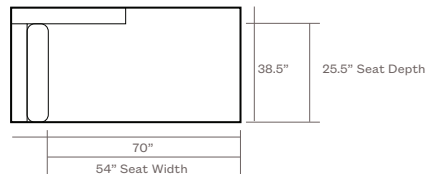

Measurements

RLU831-EL Left-Arm Loveseat

83"W x 38.5"D x 34"H | 210.82W x 97.79D x 86.36H CM

RLU831-EK Right-Arm Loveseat

83"W x 38.5"D x 34"H | 210.82W x 97.79D x 86.36H CM

Measurements

RLU831-06L Left-Arm Chaise

38.5"W x 70"D x 34"H | 97.79W x 177.8D x 86.36H CM

RLU831-06K Right-Arm Chaise

38.5"W x 70"D x 34"H | 97.79W x 177.8D x 86.36H CM

RLU831-HCLA Left-Arm Corner Sofa

121"W x 38.5"D x 34"H | 307.34W x 97.79D x 86.36H CM

115"W x 38.5"D x 34"H | 292.1W x 97.79D x 86.36H CM

RLU831-HL Left-Arm Sofa

121"W x 38.5"D x 34"H | 307.34W x 97.79D x 86.36H CM

RLU831-HK Right-Arm Sofa

121"W x 38.5"D x 34"H | 307.34W x 97.79D x 86.36H CM

RLU831-Z Corner Chair

38.5"W x 38.5"D x 34"H | 97.79W x 97.79D x 86.36H CM