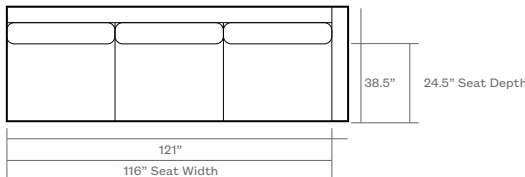

38.5"W x 70"D x 34"H | 97.79W x 177.8D x 86.36H CM

RLU831-06K Right-Arm Chaise

38.5"W x 70"D x 34"H | 97.79W x 177.8D x 86.36H CM

RLU831-HCLA Left-Arm Corner Sofa

121"W x 38.5"D x 34"H | 307.34W x 97.79D x 86.36H CM

RLU831-HCKA Right-Arm Corner Sofa

121"W x 38.5"D x 34"H | 307.34W x 97.79D x 86.36H CM

RLU831-HCL L-Corner Armless Sofa

115"W x 38.5"D x 34"H | 292.1W x 97.79D x 86.36H CM

RLU831-HCK R-Corner Armless Sofa

115"W x 38.5"D x 34"H | 292.1W x 97.79D x 86.36H CM

RLU831-HL Left-Arm Sofa

121"W x 38.5"D x 34"H | 307.34W x 97.79D x 86.36H CM

RLU831-HK Right-Arm Sofa

121"W x 38.5"D x 34"H | 307.34W x 97.79D x 86.36H CM

RLU831-Z Corner Chair

38.5"W x 38.5"D x 34"H | 97.79W x 97.79D x 86.36H CM