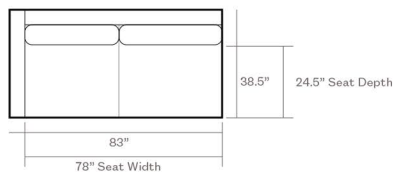

Measurements

RLU831-EL Left-Arm Loveseat

83"W x 38.5"D x 34"H | 210.82W x 97.79D x 86.36H CM

RLU831-EK Right-Arm Loveseat

83"W x 38.5"D x 34"H | 210.82W x 97.79D x 86.36H CM

Measurements

RLU831-06L Left-Arm Chaise

38.5"W x 70"D x 34"H | 97.79W x 177.8D x 86.36H CM

RLU831-06K Right-Arm Chaise

38.5"W x 70"D x 34"H | 97.79W x 177.8D x 86.36H CM

RLU831-HCLA Left-Arm Corner Sofa

121"W x 38.5"D x 34"H | 307.34W x 97.79D x 86.36H CM

115"W x 38.5"D x 34"H | 292.1W x 97.79D x 86.36H CM

RLU831-HL Left-Arm Sofa

121"W x 38.5"D x 34"H | 307.34W x 97.79D x 86.36H CM

RLU831-HK Right-Arm Sofa

121"W x 38.5"D x 34"H | 307.34W x 97.79D x 86.36H CM

RLU831-Z Corner Chair

38.5"W x 38.5"D x 34"H | 97.79W x 97.79D x 86.36H CM