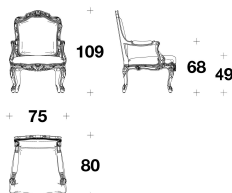

DESCRIZIONE TECNICA / TECHNICAL DESCRIPTION

STRUTTURA Legno massello intagliato tinto Dark Mahogany, Medium Mahogany, Light Mahogany oppure Satin Black
 Versione alternativa in legno con applicazione foglia oro, codice **ILO (POL1)**
 Imbottitura in Poliuretano e Fiberfill, struttura seduta con cinghie elastiche intrecciate

RIVESTIMENTO Tessuto o pelle non sfoderabile con doppio filetto coordinato sulla struttura

OPTIONAL Borchie S (vedere pagina finiture a inizio listino)

FRAME Carved solid wood stained Dark Mahogany, Medium Mahogany, Light Mahogany or Satin Black

Alternative version in wood with gold leaf application, code **ILO (POL1)**
 Padding in Polyurethane and Fiberfill, seat frame with interwoven elastic bands

COVER Not removable fabric or leather cover with coordinated double piping on the frame

OPTION Nails S (see the finishing page at the beginning of the price list)

ILO (POL)
POLTRONCINA / SMALL ARMCHAIR
 75x80x109H. - H.A.68 - H.S.49 cm
 29 2/3x31 1/3x43H. - H.A.26 2/3 - H.S.19 1/4 "

ILO (POL1)
GOLD LEAF : POLTRONCINA / SMALL ARMCHAIR
 75x80x109H. - H.A.68 - H.S.49cm
 29 2/3x31 1/3x43H. - H.A.26 2/3 - H.S.19 1/4"