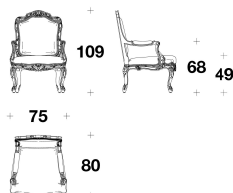

DESCRIZIONE TECNICA / TECHNICAL DESCRIPTION

STRUTTURA Legno massello intagliato tinto Dark Mahogany, Medium Mahogany, Light Mahogany oppure Satin Black
 Versione alternativa in legno con applicazione foglia oro, codice **ILO (POL1)**
 Imbottitura in Poliuretano e Fiberfill, struttura seduta con cinghie elastiche intrecciate

RIVESTIMENTO Tessuto o pelle non sfoderabile con doppio filetto coordinato sulla struttura

OPTIONAL Borchie S (vedere pagina finiture a inizio listino)

FRAME Carved solid wood stained Dark Mahogany, Medium Mahogany, Light Mahogany or Satin Black

Alternative version in wood with gold leaf application, code **ILO (POL1)**
 Padding in Polyurethane and Fiberfill, seat frame with interwoven elastic bands

COVER Not removable fabric or leather cover with coordinated double piping on the frame

OPTION Nails S (see the finishing page at the beginning of the price list)

ILO (POL)
POLTRONCINA / SMALL ARMCHAIR
 75x80x109H. - H.A.68 - H.S.49 cm
 29 2/3x31 1/3x43H. - H.A.26 2/3 - H.S.19 1/4 "

ILO (POL1)
GOLD LEAF : POLTRONCINA / SMALL ARMCHAIR
 75x80x109H. - H.A.68 - H.S.49cm
 29 2/3x31 1/3x43H. - H.A.26 2/3 - H.S.19 1/4"